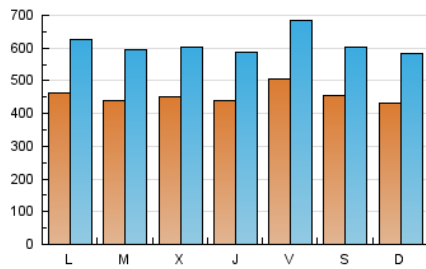

4. Gràfiques (Nacional i Internacional)

4.1 Per dia de la setmana (promig)

N. únics / Visites (x 100)