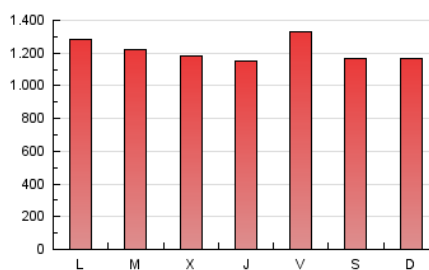

Pàgines (x 100)