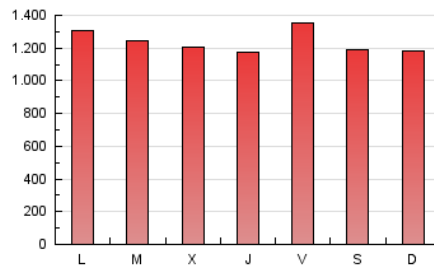

Pàgines (x 100)