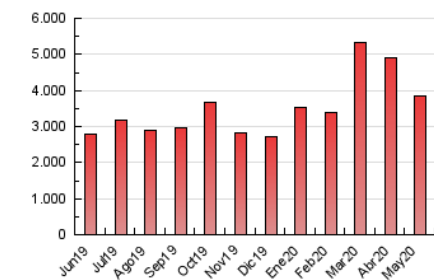

Pàgines (x 1000)