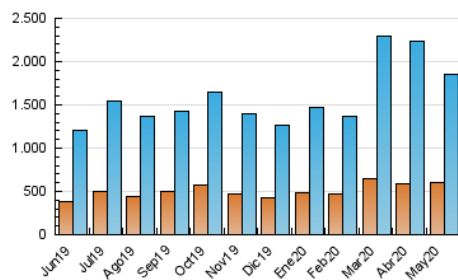

4.3 Per mesos

N. únics / Visites (x 1000)