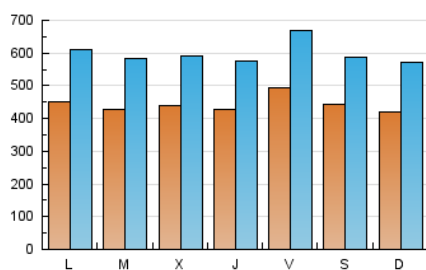

4. Gràfiques (Nacional)

4.1 Per dia de la setmana (promig)

N. únics / Visites (x 100)