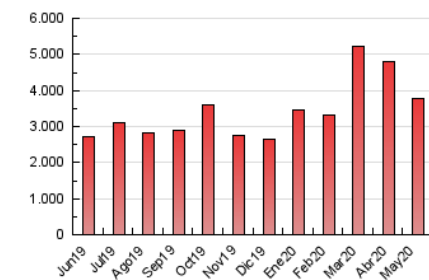

Pàgines (x 1000)