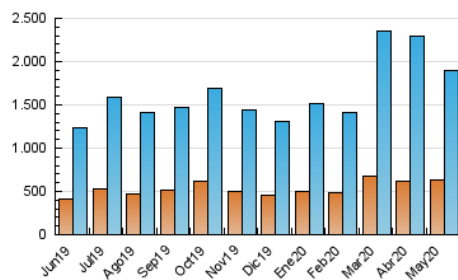

4.3 Per mesos

N. únics / Visites (x 1000)