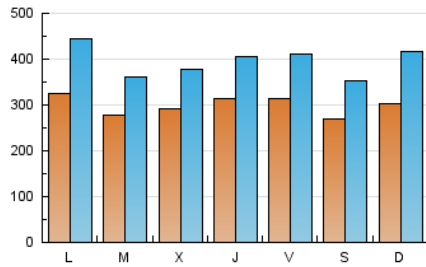

4. Gràfiques (Nacional i Internacional)

4.1 Per dia de la setmana (promig)

N. únics / Visites (x 100)