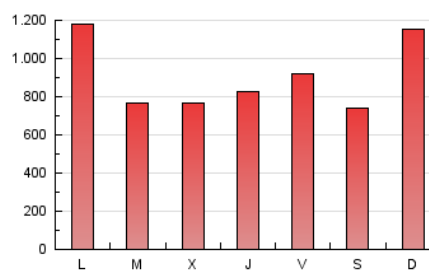

Pàgines (x 100)