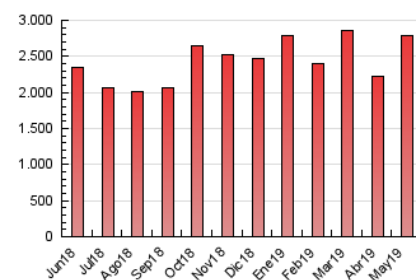

Pàgines (x 1000)