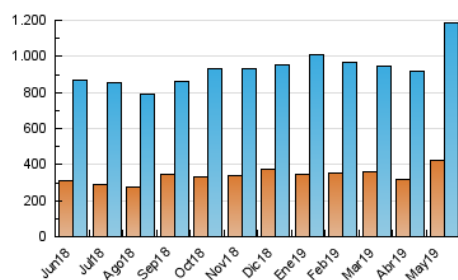

4.3 Per mesos

N. únics / Visites (x 1000)