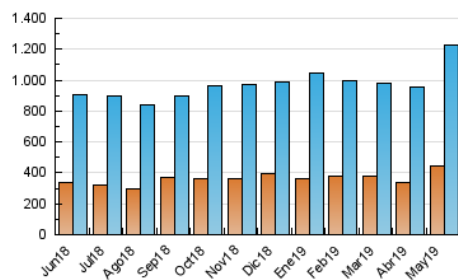

4.3 Per mesos

N. únics / Visites (x 1000)