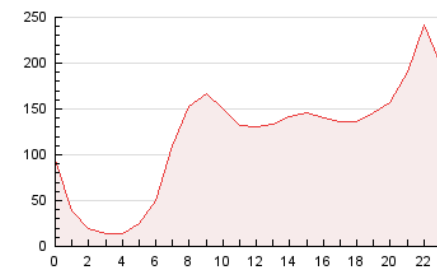

2. Seccions (Nacional i Internacional)

	PÀGINES	%
HOME	637.829	22.26 %
RESTA	2.228.080	77.74 %

3. Per dia del mes (Nacional i Internacional)

Dia	N. únics	Visites	Pàgines	Dia	N. únics	Visites	Pàgines	Dia	N. únics	Visites	Pàgines
1	25.261	32.688	68.025	11	28.480	36.515	84.092	21	25.913	34.630	80.133
2	29.598	37.479	81.934	12	24.000	31.439	88.653	22	29.803	39.203	86.435
3	27.990	36.188	74.956	13	24.801	32.802	98.980	23	27.518	35.484	76.581
4	21.724	28.928	61.748	14	26.964	35.116	78.170	24	23.255	31.142	69.219
5	20.921	27.018	65.332	15	29.834	38.650	81.531	25	24.452	31.572	63.104
6	25.252	32.739	76.908	16	36.353	46.615	97.430	26	47.543	70.220	221.673
7	26.838	34.781	71.957	17	32.735	42.552	95.544	27	55.001	78.016	213.071
8	33.540	42.366	83.834	18	33.505	44.291	94.889	28	30.898	40.425	84.106
9	33.334	43.021	86.214	19	28.425	37.556	95.024	29	27.191	36.228	74.999
10	37.724	49.740	119.134	20	25.270	33.722	96.062	30	30.396	40.130	83.568
								31	35.244	46.272	112.603

4. Gràfiques (Nacional i Internacional)

4.1 Per dia de la setmana (promig)

N. únics / Visites (x 100)

Pàgines (x 100)

4.2 Per franja horària (promig)

Visites (x 1000)

Pàgines (x 1000)

4.3 Per mesos