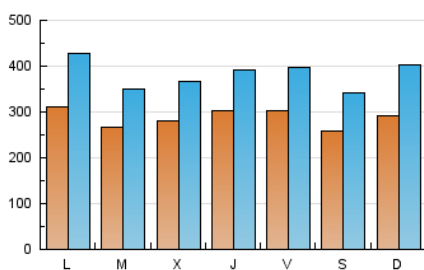

4. Gràfiques (Nacional)

4.1 Per dia de la setmana (promig)

N. únics / Visites (x 100)