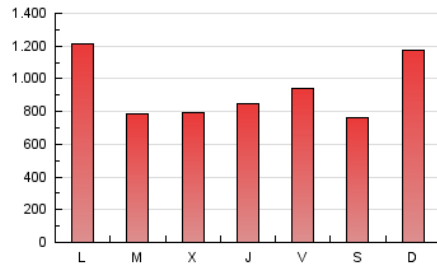

Pàgines (x 100)