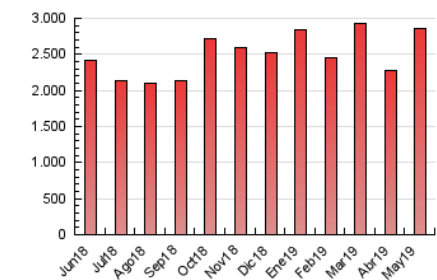

Pàgines (x 1000)