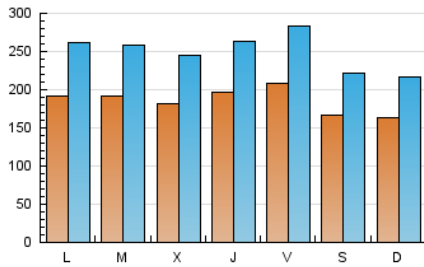

4. Gràfiques (Nacional)

4.1 Per dia de la setmana (promig)

N. únics / Visites (x 100)