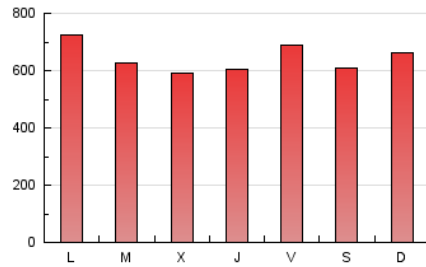

Pàgines (x 100)