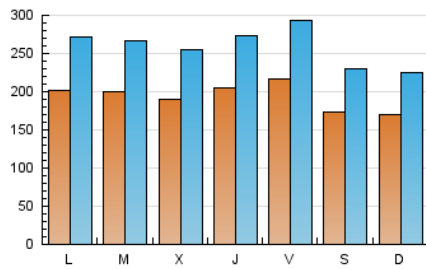

4. Gràfiques (Nacional i Internacional)

4.1 Per dia de la setmana (promig)

N. únics / Visites (x 100)