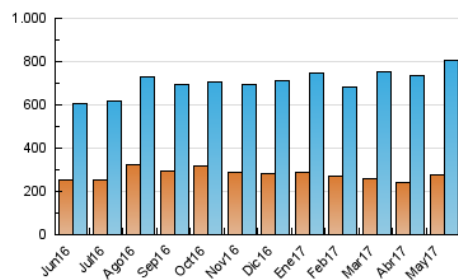

4.3 Per mesos

N. únics / Visites (x 1000)