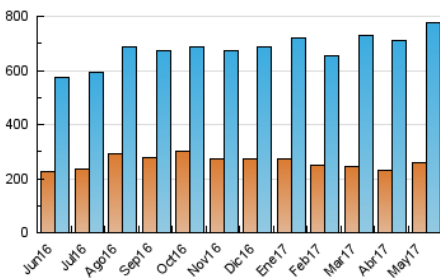

4.3 Per mesos

N. únics / Visites (x 1000)