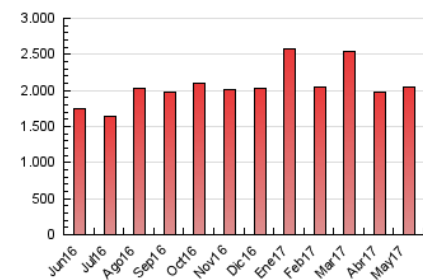

Pàgines (x 1000)