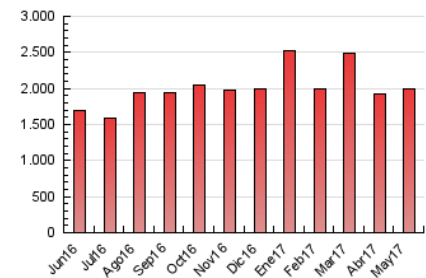

Pàgines (x 1000)