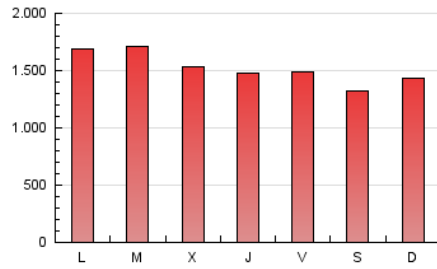

Pàgines (x 100)