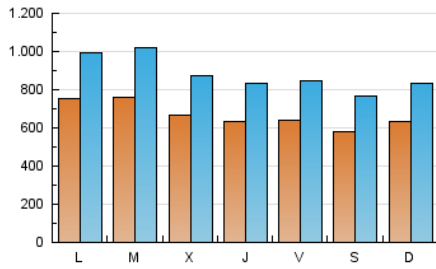

4. Gràfiques (Nacional)

4.1 Per dia de la setmana (promig)

N. únics / Visites (x 100)