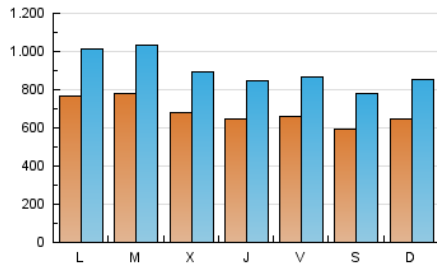

4. Gràfiques (Nacional i Internacional)

4.1 Per dia de la setmana (promig)

N. únics / Visites (x 100)