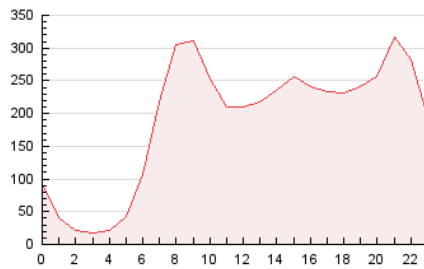

2. Seccions (Nacional)

	PÀGINES	%
HOME	742.276	16.28 %
RESTA	3.817.691	83.72 %

3. Per dia del mes (Nacional)

Dia	N. únics	Visites	Pàgines	Dia	N. únics	Visites	Pàgines	Dia	N. únics	Visites	Pàgines
1	62.388	81.131	138.544	11	55.724	77.247	130.883	21	72.540	95.404	163.079
2	72.165	95.997	163.475	12	66.554	87.797	151.864	22	65.639	85.079	151.664
3	71.131	93.374	159.609	13	70.150	92.172	165.419	23	51.026	68.298	129.892
4	59.613	76.265	133.737	14	62.905	82.998	142.665	24	57.425	73.876	132.179
5	70.657	93.426	151.495	15	54.095	70.699	132.063	25	49.160	64.008	107.712
6	83.288	110.403	175.172	16	75.261	97.872	178.392	26	58.429	78.446	135.063
7	105.044	144.217	237.410	17	65.397	88.147	158.039	27	88.568	116.488	188.380
8	88.572	117.630	207.837	18	66.411	88.279	154.556	28	64.753	85.143	140.661
9	62.856	82.586	142.673	19	56.454	74.014	135.964	29	63.174	82.118	135.651
10	62.983	83.224	144.796	20	59.696	79.417	144.984	30	55.341	72.241	126.109

4. Gràfiques (Nacional)

4.1 Per dia de la setmana (promig)

N. únics / Visites (x 100)

Pàgines (x 100)

4.2 Per franja horària (promig)

Visites_ (x 1000)

Pàgines (x 1000)

4.3 Per mesos