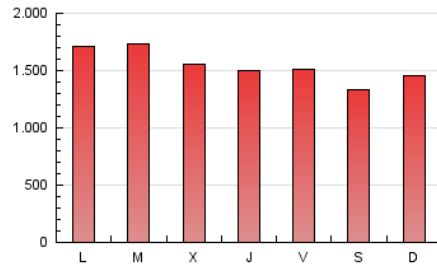

Pàgines (x 100)