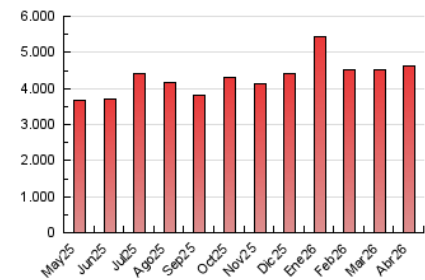

Pàgines (x 1000)