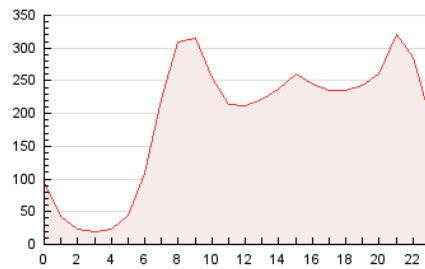

2. Seccions (Nacional i Internacional)

	PÀGINES	%
HOME	754.228	16.29 %
RESTA	3.876.304	83.71 %

3. Per dia del mes (Nacional i Internacional)

Dia	N. únics	Visites	Pàgines	Dia	N. únics	Visites	Pàgines	Dia	N. únics	Visites	Pàgines
1	64.489	83.921	142.005	11	56.892	78.730	132.716	21	73.972	96.882	165.307
2	74.263	98.597	167.093	12	67.918	89.584	153.884	22	66.940	87.244	154.091
3	73.200	95.645	163.090	13	71.643	94.070	167.836	23	52.462	69.514	131.992
4	61.320	78.141	136.490	14	64.107	84.377	144.860	24	58.815	75.320	134.259
5	72.407	95.336	154.004	15	55.406	72.303	134.393	25	50.458	65.772	109.631
6	85.049	112.434	177.777	16	76.682	99.225	180.832	26	59.583	79.844	137.119
7	106.880	145.668	240.021	17	66.513	89.572	160.236	27	90.009	118.459	190.916
8	90.145	119.425	210.620	18	67.460	89.230	156.624	28	66.107	86.249	142.899
9	64.343	83.649	144.691	19	57.697	75.570	137.892	29	64.313	83.151	137.592
10	64.319	85.053	146.682	20	60.940	80.446	146.908	30	56.635	73.588	128.072

4. Gràfiques (Nacional i Internacional)

4.1 Per dia de la setmana (promig)

N. únics / Visites (x 100)

Pàgines (x 100)

4.2 Per franja horària (promig)

Visites_ (x 1000)

Pàgines (x 1000)

4.3 Per mesos