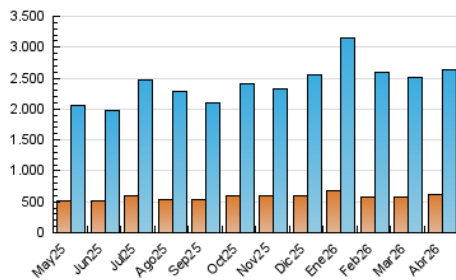

4.3 Per mesos

N. únics / Visites (x 1000)