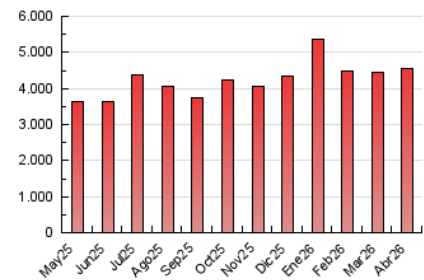

Pàgines (x 1000)