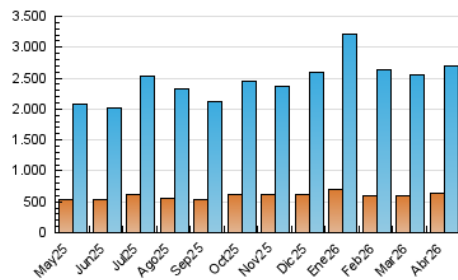

4.3 Per mesos

N. únics / Visites (x 1000)