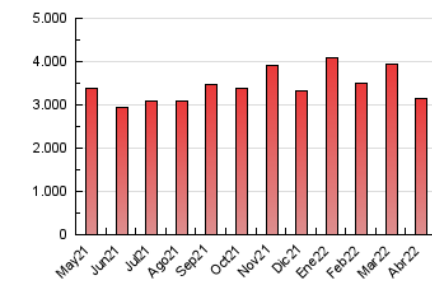

Pàgines (x 1000)