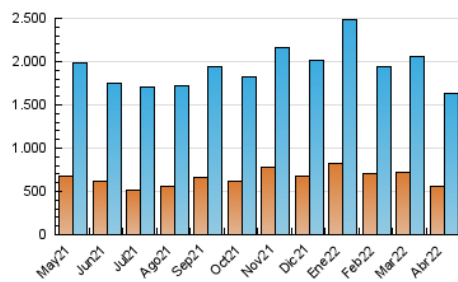

4.3 Per mesos

N. únics / Visites (x 1000)