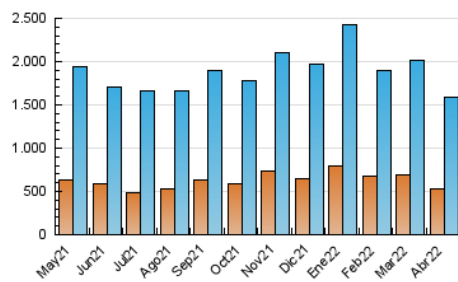

4.3 Per mesos

N. únics / Visites (x 1000)