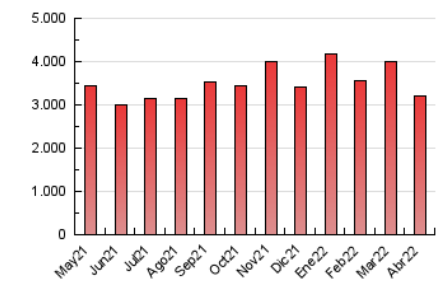

Pàgines (x 1000)