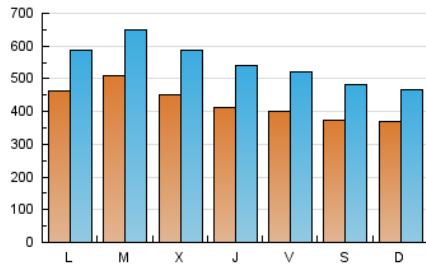

4. Gràfiques (Nacional i Internacional)

4.1 Per dia de la setmana (promig)

N. únics / Visites (x 100)