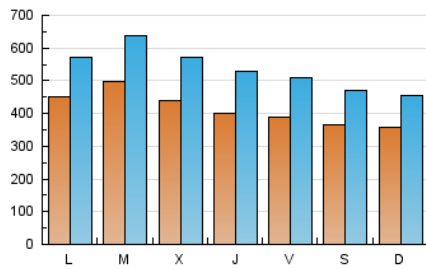

4. Gràfiques (Nacional)

4.1 Per dia de la setmana (promig)

N. únics / Visites (x 100)