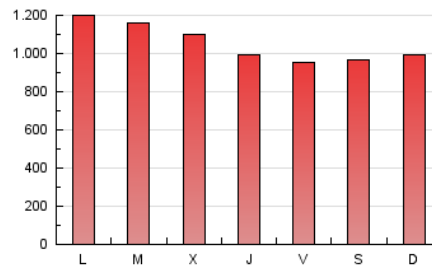

Pàgines (x 100)