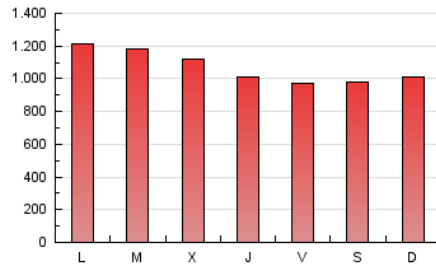

Pàgines (x 100)