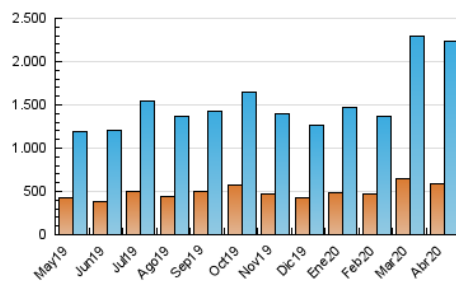

#### 3. Per dia del mes (Nacional)

Dia	N. únics	Visites	Pàgines	Dia	N. únics	Visites	Pàgines	Dia	N. únics	Visites	Pàgines
1	53.740	90.650	197.235	11	48.054	71.192	168.438	21	45.187	64.986	140.074
2	67.745	113.663	229.714	12	50.848	75.092	171.012	22	43.212	60.793	130.415
3	62.323	102.965	210.631	13	56.684	84.168	181.713	23	41.799	58.126	133.648
4	58.586	102.154	202.617	14	44.525	64.209	158.571	24	46.391	66.214	144.350
5	49.924	83.027	166.126	15	42.140	61.601	148.571	25	39.919	55.522	121.010
6	53.754	88.589	182.878	16	47.527	67.207	146.046	26	43.287	60.148	140.016
7	56.877	85.817	176.982	17	47.352	69.238	153.576	27	48.535	66.763	149.990
8	57.664	84.731	177.755	18	43.204	61.886	136.220	28	46.078	64.212	142.656
9	57.330	82.716	173.633	19	46.215	66.070	144.693	29	39.366	53.848	118.085
10	73.049	98.777	184.201	20	48.583	69.103	150.928	30	44.519	62.197	135.670

##### 4.1 Per dia de la setmana (promig)

N. únics / Visites (x 100)

Pàgines (x 100)

##### 4.2 Per franja horària (promig)

Visites (x 1000)

Pàgines (x 1000)

##### 4.3 Per mesos

N. únics / Visites (x 1000)

Pàgines (x 1000)