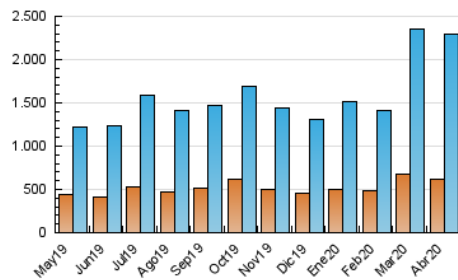

4.3 Per mesos

N. únics / Visites (x 1000)