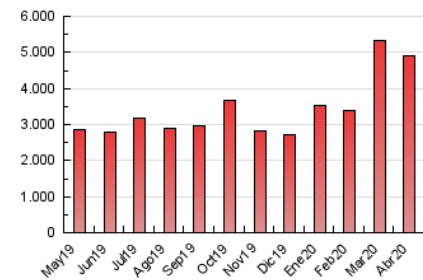

Pàgines (x 1000)