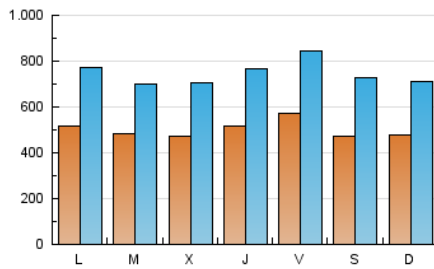

4. Gràfiques (Nacional)

4.1 Per dia de la setmana (promig)

N. únics / Visites (x 100)