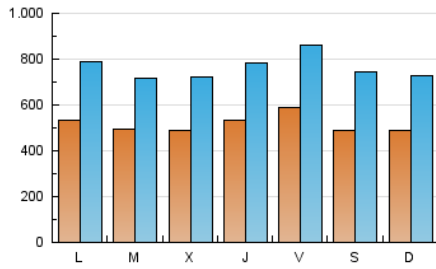

4. Gràfiques (Nacional i Internacional)

4.1 Per dia de la setmana (promig)

N. únics / Visites (x 100)