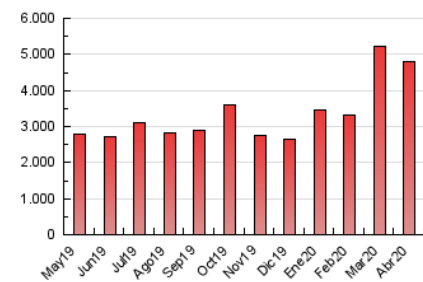

#### 3. Per dia del mes (Nacional)

Dia	N. únics	Visites	Pàgines	Dia	N. únics	Visites	Pàgines	Dia	N. únics	Visites	Pàgines
1	53.740	90.650	197.235	11	48.054	71.192	168.438	21	45.187	64.986	140.074
2	67.745	113.663	229.714	12	50.848	75.092	171.012	22	43.212	60.793	130.415
3	62.323	102.965	210.631	13	56.684	84.168	181.713	23	41.799	58.126	133.648
4	58.586	102.154	202.617	14	44.525	64.209	158.571	24	46.391	66.214	144.350
5	49.924	83.027	166.126	15	42.140	61.601	148.571	25	39.919	55.522	121.010
6	53.754	88.589	182.878	16	47.527	67.207	146.046	26	43.287	60.148	140.016
7	56.877	85.817	176.982	17	47.352	69.238	153.576	27	48.535	66.763	149.990
8	57.664	84.731	177.755	18	43.204	61.886	136.220	28	46.078	64.212	142.656
9	57.330	82.716	173.633	19	46.215	66.070	144.693	29	39.366	53.848	118.085
10	73.049	98.777	184.201	20	48.583	69.103	150.928	30	44.519	62.197	135.670

##### 4.1 Per dia de la setmana (promig)

N. únics / Visites (x 100)

Pàgines (x 100)

##### 4.2 Per franja horària (promig)

Visites (x 1000)

Pàgines (x 1000)

##### 4.3 Per mesos

N. únics / Visites (x 1000)

Pàgines (x 1000)