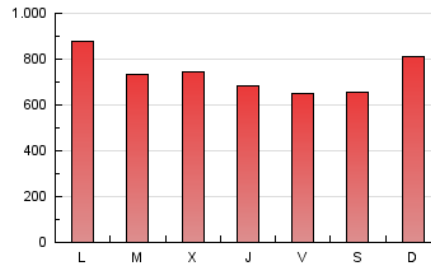

Pàgines (x 100)