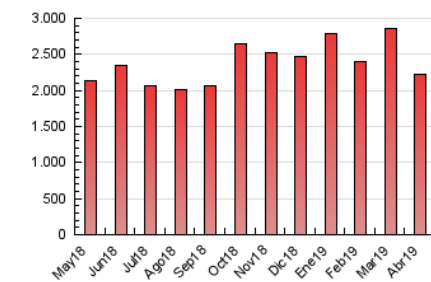

Pàgines (x 1000)