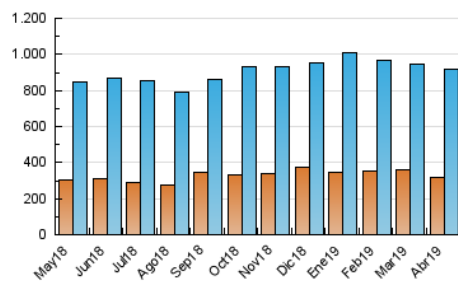

4.3 Per mesos

N. únics / Visites (x 1000)