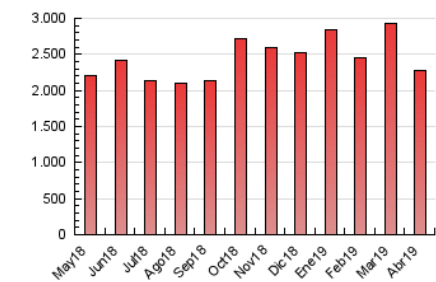

Pàgines (x 1000)