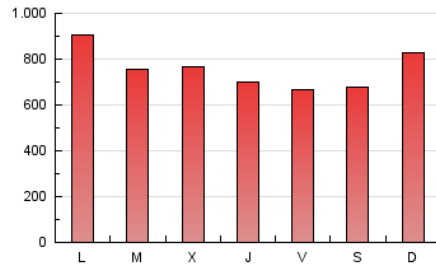

Pàgines (x 100)