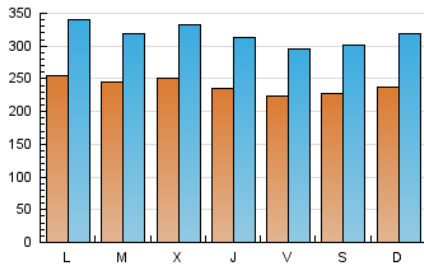

4. Gràfiques (Nacional i Internacional)

4.1 Per dia de la setmana (promig)

N. únics / Visites (x 100)