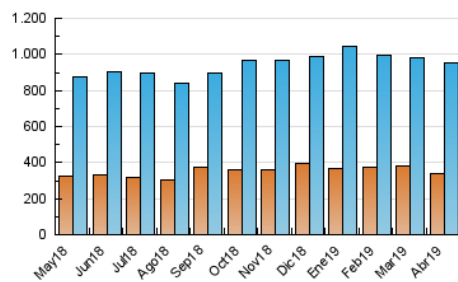

4.3 Per mesos

N. únics / Visites (x 1000)