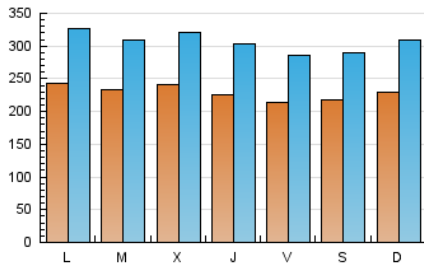

4. Gràfiques (Nacional)

4.1 Per dia de la setmana (promig)

N. únics / Visites (x 100)