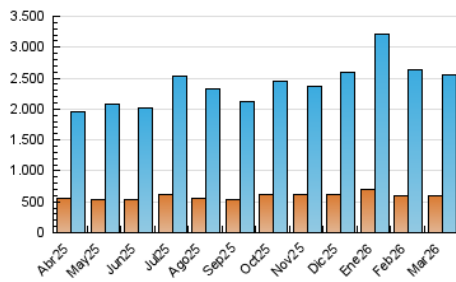

4.3 Per mesos

N. únics / Visites (x 1000)