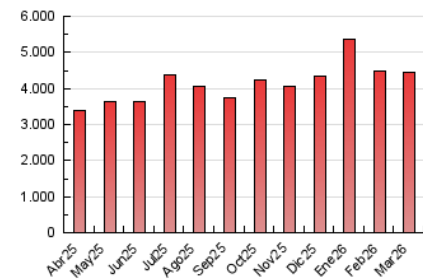

Pàgines (x 1000)