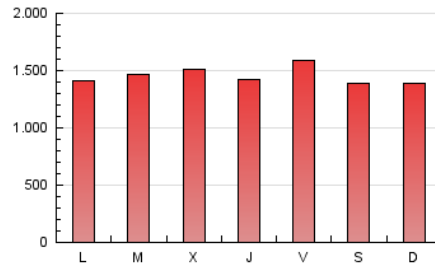

Pàgines (x 100)