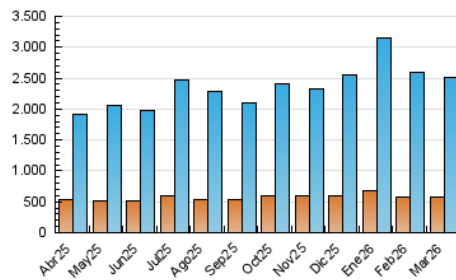

4.3 Per mesos

N. únics / Visites (x 1000)