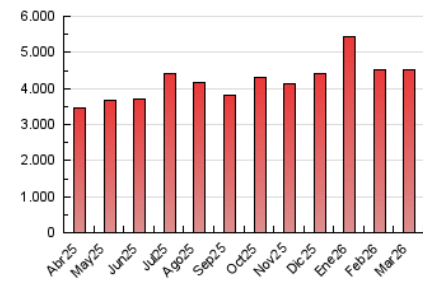

Pàgines (x 1000)