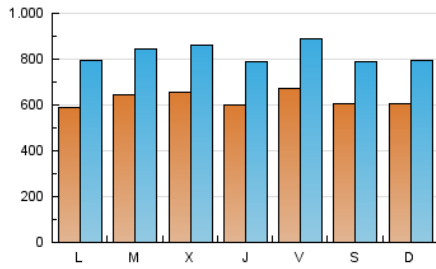

4. Gràfiques (Nacional i Internacional)

4.1 Per dia de la setmana (promig)

N. únics / Visites (x 100)