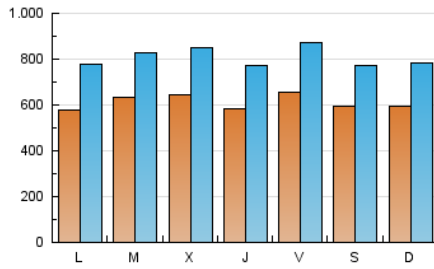

4. Gràfiques (Nacional)

4.1 Per dia de la setmana (promig)

N. únics / Visites (x 100)