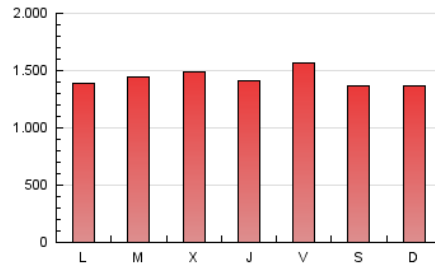

Pàgines (x 100)