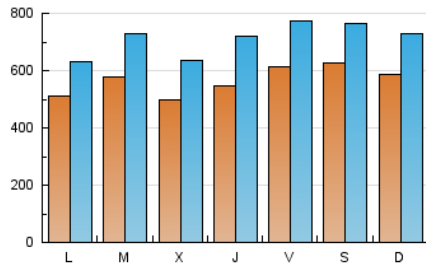

4. Gràfiques (Nacional i Internacional)

4.1 Per dia de la setmana (promig)

N. únics / Visites (x 100)