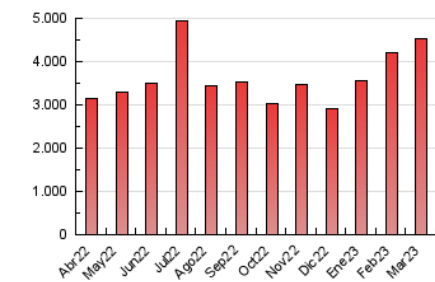

#### 3. Per dia del mes (Nacional)

Dia	N. únics	Visites	Pàgines	Dia	N. únics	Visites	Pàgines	Dia	N. únics	Visites	Pàgines
<b>1</b>	48.789	62.917	116.353	<b>11</b>	60.258	74.222	156.615	<b>21</b>	48.019	62.091	106.181
<b>2</b>	45.089	57.811	107.555	<b>12</b>	57.152	71.500	228.773	<b>22</b>	46.161	59.544	105.076
<b>3</b>	47.764	61.043	104.890	<b>13</b>	55.544	68.938	185.497	<b>23</b>	46.376	59.180	102.422
<b>4</b>	54.913	68.371	113.473	<b>14</b>	61.431	76.226	131.845	<b>24</b>	50.361	62.932	104.352
<b>5</b>	48.800	60.862	279.451	<b>15</b>	43.918	56.089	96.462	<b>25</b>	53.075	66.294	109.771
<b>6</b>	48.547	61.169	322.293	<b>16</b>	42.036	55.061	94.194	<b>26</b>	44.737	59.297	127.435
<b>7</b>	64.671	80.509	162.101	<b>17</b>	70.103	85.162	129.481	<b>27</b>	37.731	48.709	114.892
<b>8</b>	52.660	67.012	125.198	<b>18</b>	76.567	89.779	131.776	<b>28</b>	50.421	66.611	115.126
<b>9</b>	85.443	120.424	287.156	<b>19</b>	78.102	93.194	143.421	<b>29</b>	51.192	64.357	105.779
<b>10</b>	72.363	97.581	291.381	<b>20</b>	57.111	67.781	116.671	<b>30</b>	46.837	59.653	97.071
								<b>31</b>	58.112	70.525	112.482

### 4.2 Per franja horària (promig)

Visites\_ (x 1000)

Pàgines (x 1000)

### 4.3 Per mesos

N. únics / Visites (x 1000)

Pàgines (x 1000)