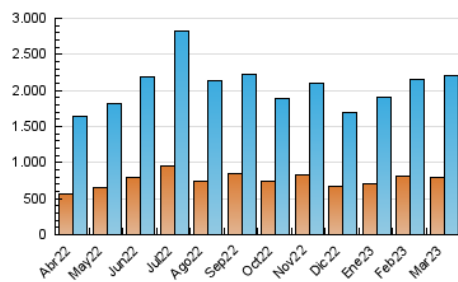

##### 4.2 Per franja horària (promig)

Visites\_ (x 1000)

Pàgines (x 1000)

##### 4.3 Per mesos

N. únics / Visites (x 1000)

Pàgines (x 1000)