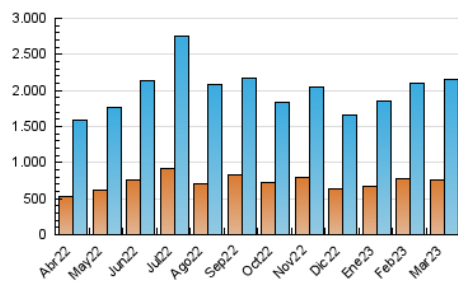

#### 3. Per dia del mes (Nacional)

Dia	N. únics	Visites	Pàgines	Dia	N. únics	Visites	Pàgines	Dia	N. únics	Visites	Pàgines
<b>1</b>	48.789	62.917	116.353	<b>11</b>	60.258	74.222	156.615	<b>21</b>	48.019	62.091	106.181
<b>2</b>	45.089	57.811	107.555	<b>12</b>	57.152	71.500	228.773	<b>22</b>	46.161	59.544	105.076
<b>3</b>	47.764	61.043	104.890	<b>13</b>	55.544	68.938	185.497	<b>23</b>	46.376	59.180	102.422
<b>4</b>	54.913	68.371	113.473	<b>14</b>	61.431	76.226	131.845	<b>24</b>	50.361	62.932	104.352
<b>5</b>	48.800	60.862	279.451	<b>15</b>	43.918	56.089	96.462	<b>25</b>	53.075	66.294	109.771
<b>6</b>	48.547	61.169	322.293	<b>16</b>	42.036	55.061	94.194	<b>26</b>	44.737	59.297	127.435
<b>7</b>	64.671	80.509	162.101	<b>17</b>	70.103	85.162	129.481	<b>27</b>	37.731	48.709	114.892
<b>8</b>	52.660	67.012	125.198	<b>18</b>	76.567	89.779	131.776	<b>28</b>	50.421	66.611	115.126
<b>9</b>	85.443	120.424	287.156	<b>19</b>	78.102	93.194	143.421	<b>29</b>	51.192	64.357	105.779
<b>10</b>	72.363	97.581	291.381	<b>20</b>	57.111	67.781	116.671	<b>30</b>	46.837	59.653	97.071
								<b>31</b>	58.112	70.525	112.482

### 4.1 Per dia de la setmana (promig)

N. únics / Visites (x 100)

Pàgines (x 100)

### 4.2 Per franja horària (promig)

Visites\_ (x 1000)

Pàgines (x 1000)

### 4.3 Per mesos

N. únics / Visites (x 1000)

Pàgines (x 1000)