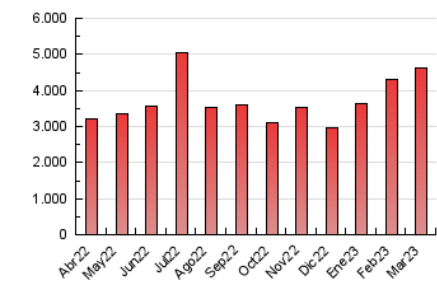

### 3. Per dia del mes (Nacional i Internacional)

Dia	N. únics	Visites	Pàgines	Dia	N. únics	Visites	Pàgines	Dia	N. únics	Visites	Pàgines
1	50.127	64.482	118.854	11	61.828	76.020	159.744	21	49.420	63.576	108.227
2	46.296	59.176	109.470	12	58.517	73.051	231.680	22	47.520	61.034	107.134
3	49.002	62.496	107.063	13	57.140	70.676	189.107	23	47.510	60.496	104.267
4	56.266	69.799	115.429	14	63.210	78.337	134.786	24	51.652	64.514	106.568
5	50.021	62.124	281.703	15	45.284	57.567	98.731	25	54.225	67.573	111.625
6	49.735	62.653	326.796	16	43.286	56.513	96.372	26	45.770	60.493	129.275
7	66.049	82.146	164.782	17	71.873	87.007	132.008	27	38.819	49.976	117.682
8	54.012	68.540	127.618	18	78.713	92.110	134.866	28	51.754	67.999	117.222
9	87.899	123.404	292.540	19	79.919	95.270	146.308	29	52.669	65.837	107.905
10	74.824	100.373	297.413	20	58.562	69.389	119.466	30	47.981	60.959	98.864
								31	59.412	71.900	114.439

##### 4.2 Per franja horària (promig)

Visites\_ (x 1000)

Pàgines (x 1000)

##### 4.3 Per mesos

N. únics / Visites (x 1000)

Pàgines (x 1000)