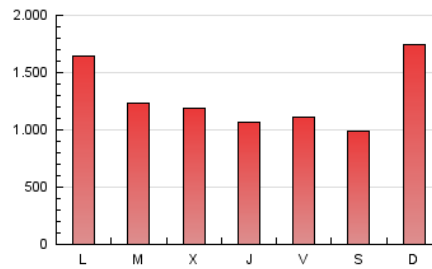

Pàgines (x 100)