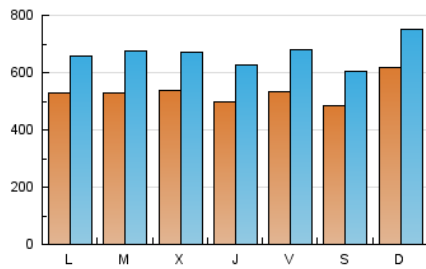

4. Gràfiques (Nacional i Internacional)

4.1 Per dia de la setmana (promig)

N. únics / Visites (x 100)