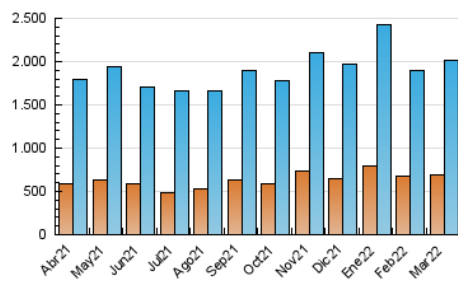

4.3 Per mesos

N. únics / Visites (x 1000)