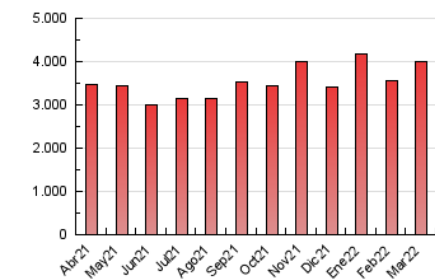

Pàgines (x 1000)