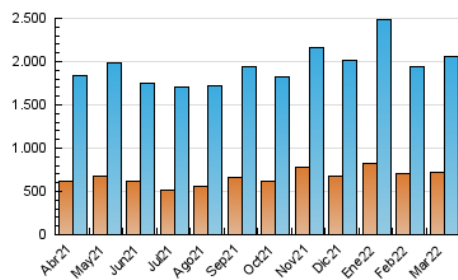

4.3 Per mesos

N. únics / Visites (x 1000)