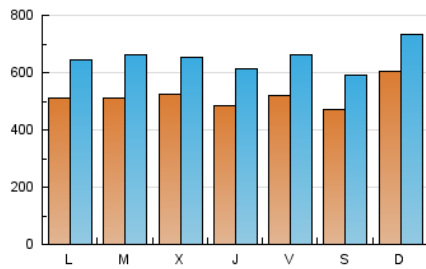

4. Gràfiques (Nacional)

4.1 Per dia de la setmana (promig)

N. únics / Visites (x 100)