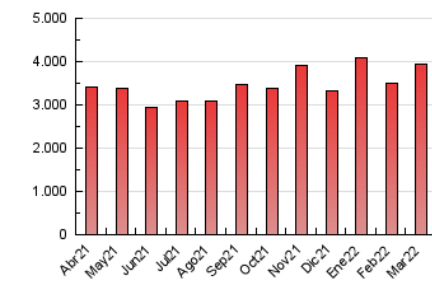

Pàgines (x 1000)