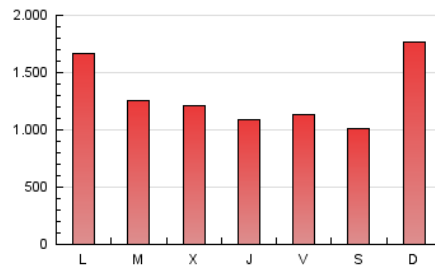

Pàgines (x 100)