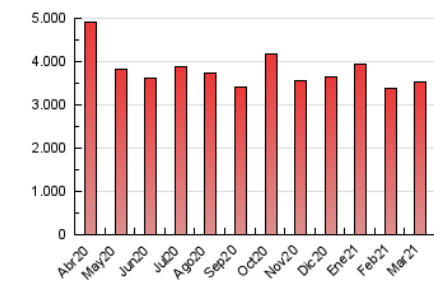

Pàgines (x 1000)