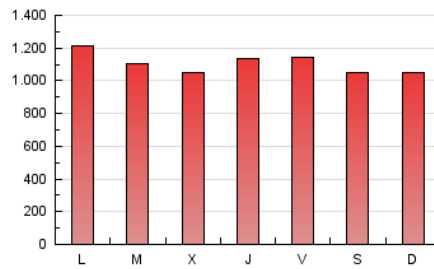

Pàgines (x 100)