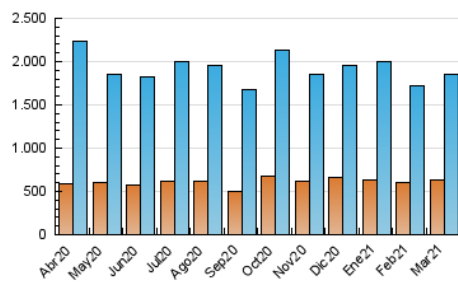

4.3 Per mesos

N. únics / Visites (x 1000)