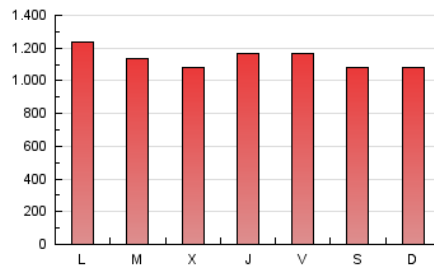

Pàgines (x 100)