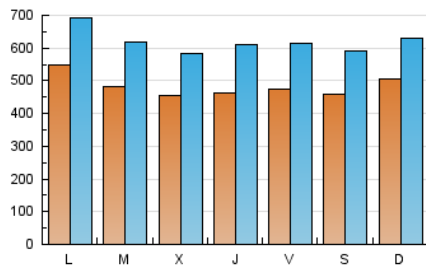

4. Gràfiques (Nacional i Internacional)

4.1 Per dia de la setmana (promig)

N. únics / Visites (x 100)