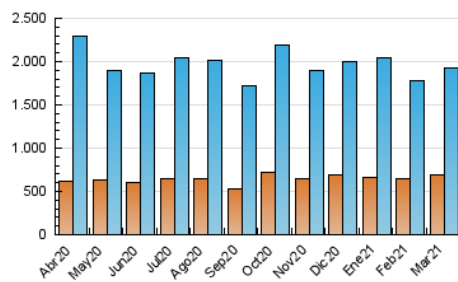

4.3 Per mesos

N. únics / Visites (x 1000)