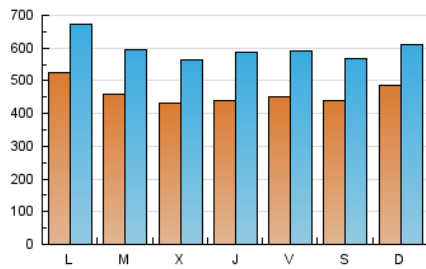

4. Gràfiques (Nacional)

4.1 Per dia de la setmana (promig)

N. únics / Visites (x 100)