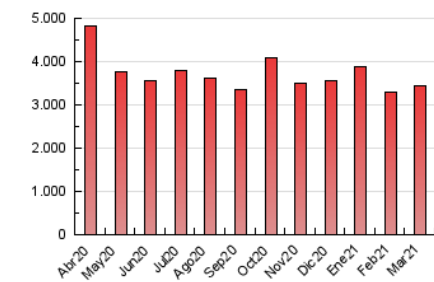

Pàgines (x 1000)