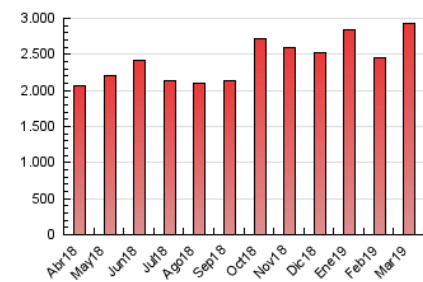

Pàgines (x 1000)