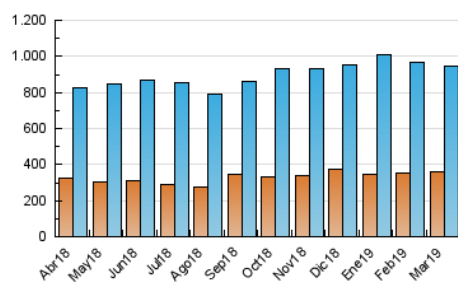

#### 3. Per dia del mes (Nacional)

Dia	N. únics	Visites	Pàgines	Dia	N. únics	Visites	Pàgines	Dia	N. únics	Visites	Pàgines
1	18.140	24.339	53.771	11	23.814	32.036	228.169	21	24.714	32.102	68.945
2	20.697	27.323	79.911	12	28.672	36.973	119.666	22	22.113	28.825	59.345
3	21.200	28.680	221.458	13	24.776	31.969	83.363	23	20.108	25.367	50.215
4	23.236	30.668	129.548	14	24.986	32.407	77.918	24	22.937	30.088	67.317
5	21.044	27.678	69.905	15	22.746	29.890	67.353	25	24.288	32.192	80.077
6	21.635	28.809	72.345	16	17.839	23.796	59.505	26	23.148	30.051	65.045
7	23.341	30.208	70.275	17	28.122	36.225	147.707	27	21.686	28.383	66.571
8	29.039	38.274	91.922	18	36.672	44.905	128.044	28	19.536	25.848	64.986
9	33.430	40.988	109.998	19	26.181	32.967	76.895	29	21.474	28.019	61.189
10	28.045	35.680	231.234	20	24.649	32.350	74.946	30	14.554	19.137	41.398
								31	15.163	20.437	45.518

##### 4.1 Per dia de la setmana (promig)

N. únics / Visites (x 100)

Pàgines (x 100)

##### 4.2 Per franja horària (promig)

Visites (x 1000)

Pàgines (x 1000)

##### 4.3 Per mesos

N. únics / Visites (x 1000)

Pàgines (x 1000)