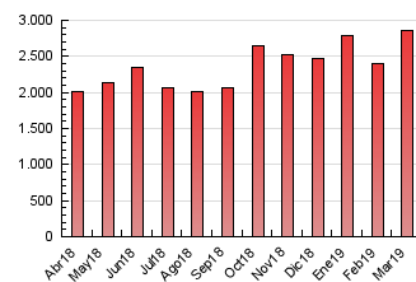

#### 3. Per dia del mes (Nacional)

Dia	N. únics	Visites	Pàgines	Dia	N. únics	Visites	Pàgines	Dia	N. únics	Visites	Pàgines
1	18.140	24.339	53.771	11	23.814	32.036	228.169	21	24.714	32.102	68.945
2	20.697	27.323	79.911	12	28.672	36.973	119.666	22	22.113	28.825	59.345
3	21.200	28.680	221.458	13	24.776	31.969	83.363	23	20.108	25.367	50.215
4	23.236	30.668	129.548	14	24.986	32.407	77.918	24	22.937	30.088	67.317
5	21.044	27.678	69.905	15	22.746	29.890	67.353	25	24.288	32.192	80.077
6	21.635	28.809	72.345	16	17.839	23.796	59.505	26	23.148	30.051	65.045
7	23.341	30.208	70.275	17	28.122	36.225	147.707	27	21.686	28.383	66.571
8	29.039	38.274	91.922	18	36.672	44.905	128.044	28	19.536	25.848	64.986
9	33.430	40.988	109.998	19	26.181	32.967	76.895	29	21.474	28.019	61.189
10	28.045	35.680	231.234	20	24.649	32.350	74.946	30	14.554	19.137	41.398
								31	15.163	20.437	45.518

##### 4.2 Per franja horària (promig)

Visites (x 1000)

Pàgines (x 1000)

##### 4.3 Per mesos

N. únics / Visites (x 1000)

Pàgines (x 1000)