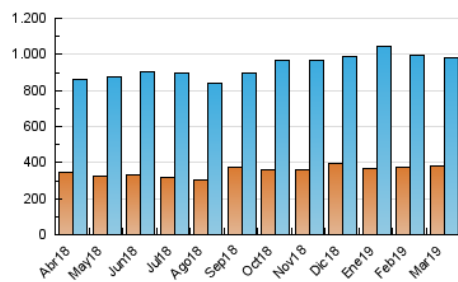

4.3 Per mesos

N. únics / Visites (x 1000)