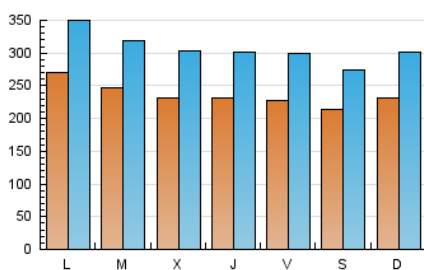

4. Gràfiques (Nacional)

4.1 Per dia de la setmana (promig)

N. únics / Visites (x 100)