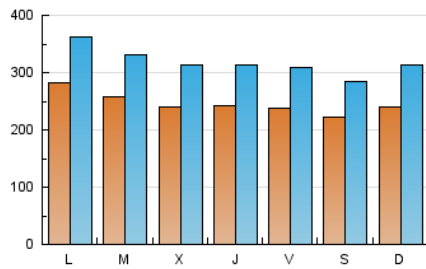

4. Gràfiques (Nacional i Internacional)

4.1 Per dia de la setmana (promig)

N. únics / Visites (x 100)