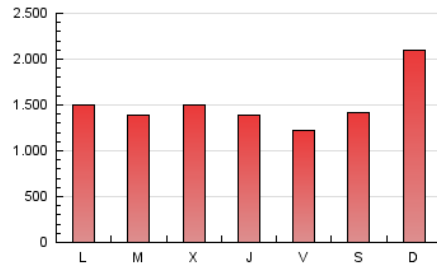

Pàgines (x 100)