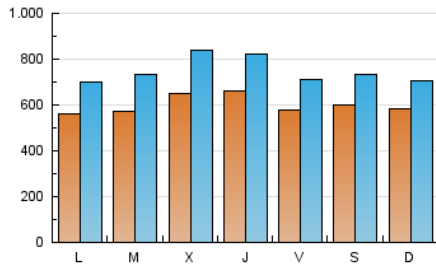

4. Gràfiques (Nacional)

4.1 Per dia de la setmana (promig)

N. únics / Visites (x 100)