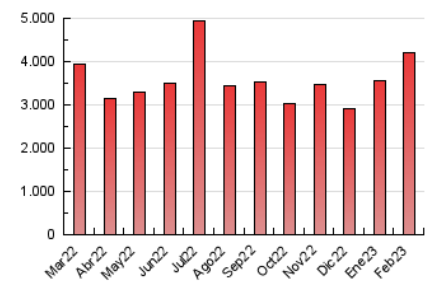

Pàgines (x 1000)