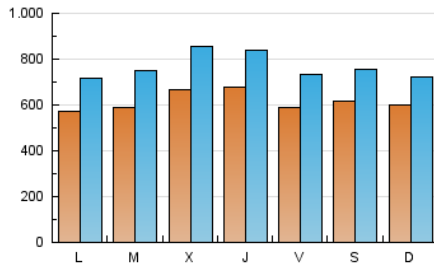

4. Gràfiques (Nacional i Internacional)

4.1 Per dia de la setmana (promig)

N. únics / Visites (x 100)