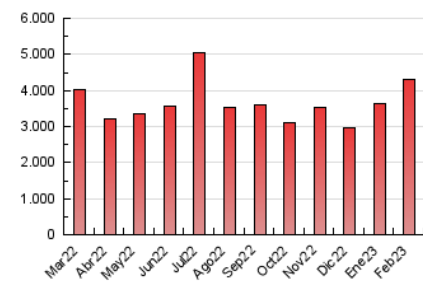

Pàgines (x 1000)