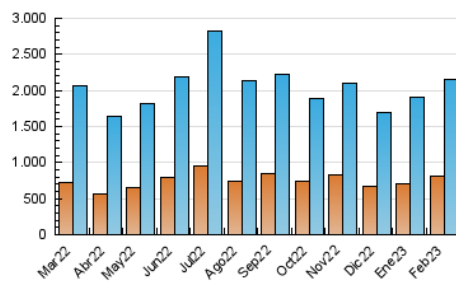

4.3 Per mesos

N. únics / Visites (x 1000)