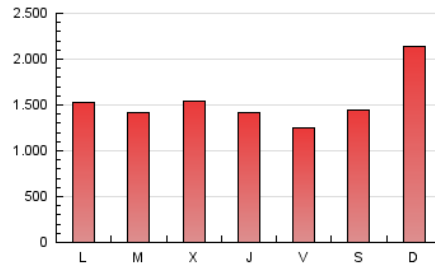

Pàgines (x 100)