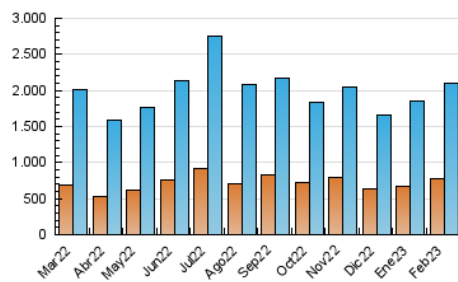

4.3 Per mesos

N. únics / Visites (x 1000)