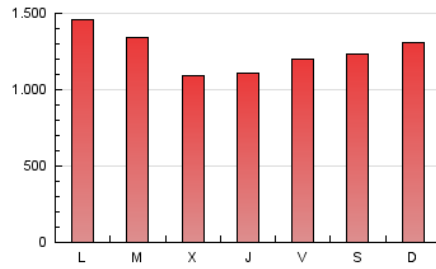

Pàgines (x 100)