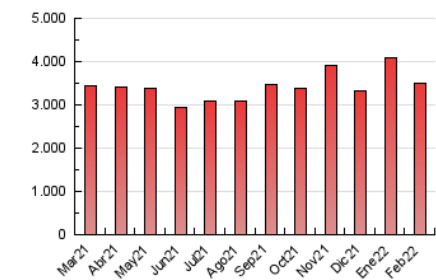

Pàgines (x 1000)