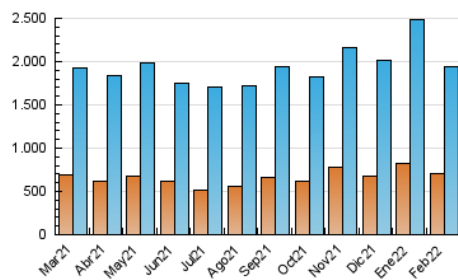

4.3 Per mesos

N. únics / Visites (x 1000)