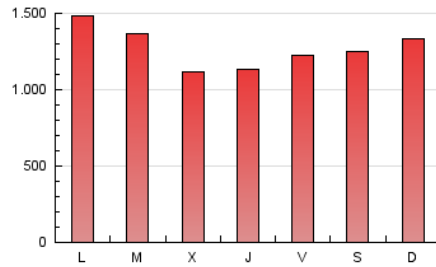

Pàgines (x 100)