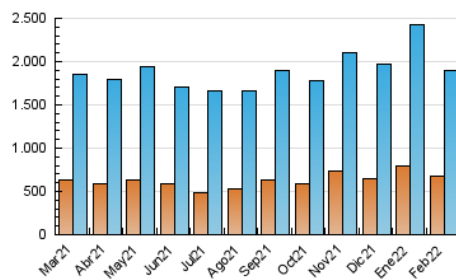

4.3 Per mesos

N. únics / Visites (x 1000)