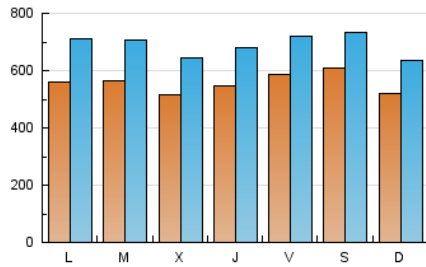

4. Gràfiques (Nacional i Internacional)

4.1 Per dia de la setmana (promig)

N. únics / Visites (x 100)