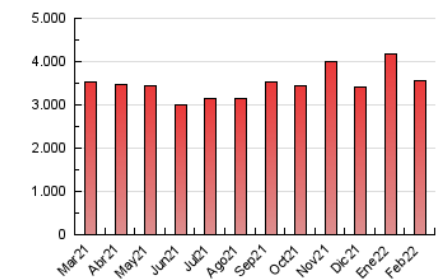

Pàgines (x 1000)