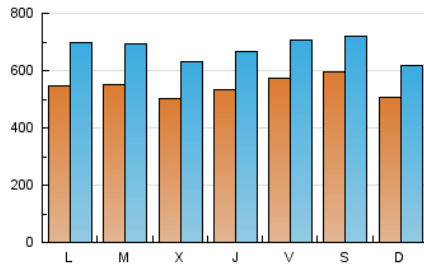

4. Gràfiques (Nacional)

4.1 Per dia de la setmana (promig)

N. únics / Visites (x 100)