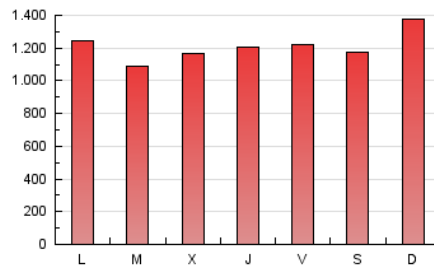

Pàgines (x 100)