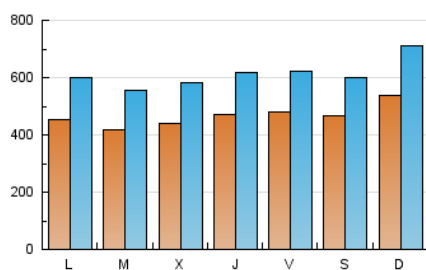

4. Gràfiques (Nacional)

4.1 Per dia de la setmana (promig)

N. únics / Visites (x 100)