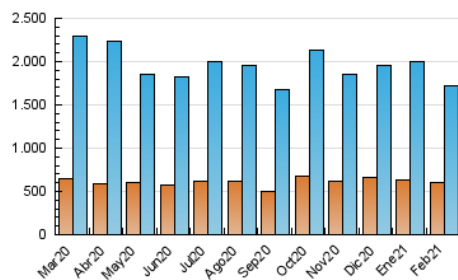

4.3 Per mesos

N. únics / Visites (x 1000)