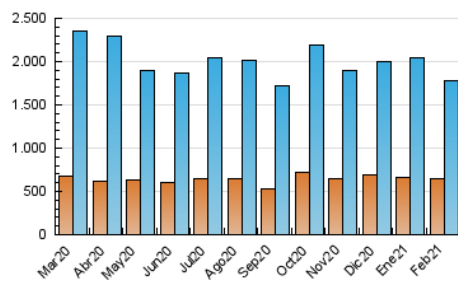

4.3 Per mesos

N. únics / Visites (x 1000)