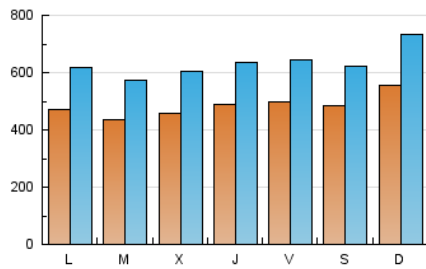

4. Gràfiques (Nacional i Internacional)

4.1 Per dia de la setmana (promig)

N. únics / Visites (x 100)