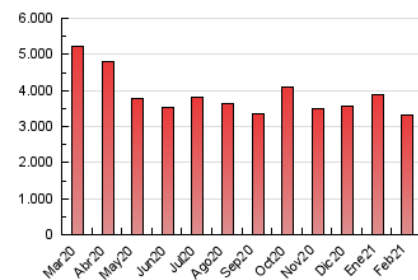

Pàgines (x 1000)