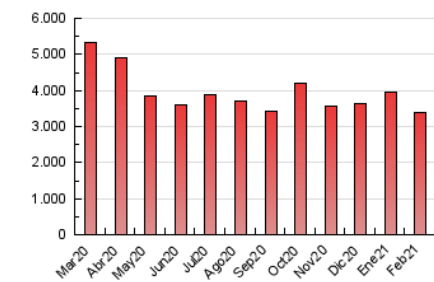

Pàgines (x 1000)