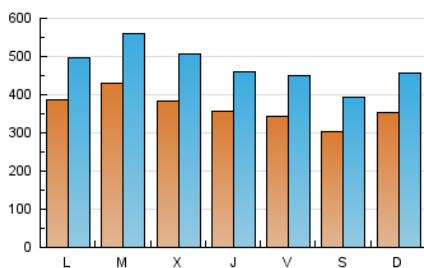

4. Gràfiques (Nacional)

4.1 Per dia de la setmana (promig)

N. únics / Visites (x 100)