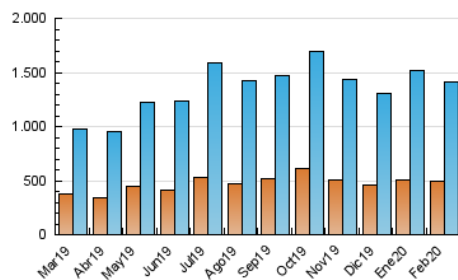

4.3 Per mesos

N. únics / Visites (x 1000)