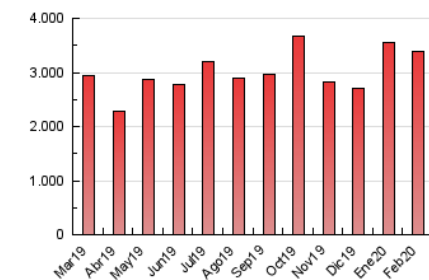

Pàgines (x 1000)