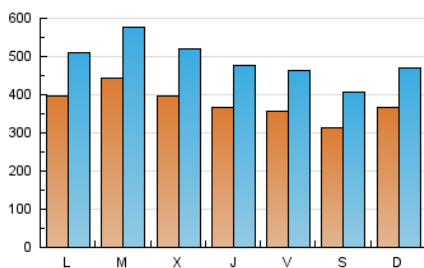

4. Gràfiques (Nacional i Internacional)

4.1 Per dia de la setmana (promig)

N. únics / Visites (x 100)