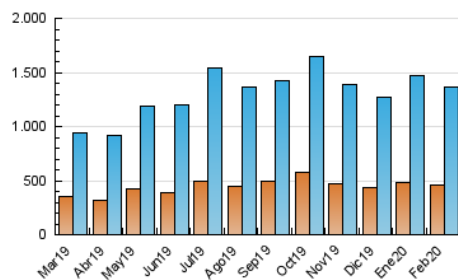

4.3 Per mesos

N. únics / Visites (x 1000)