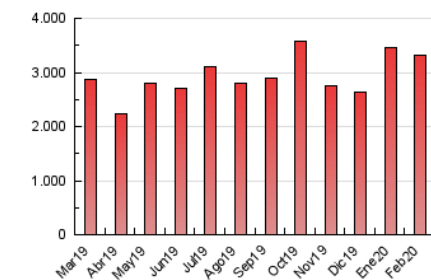

Pàgines (x 1000)