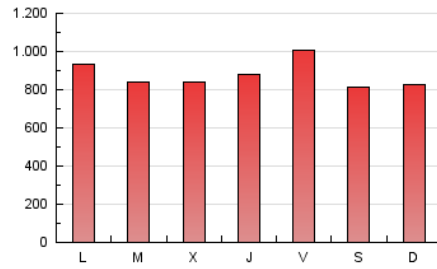

Pàgines (x 100)