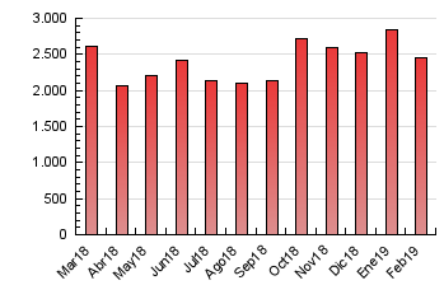

Pàgines (x 1000)