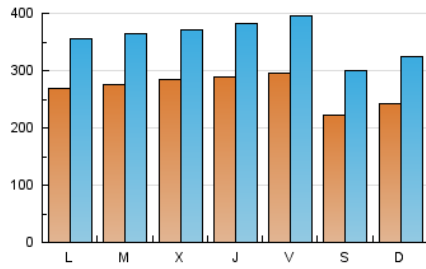

4. Gràfiques (Nacional i Internacional)

4.1 Per dia de la setmana (promig)

N. únics / Visites (x 100)