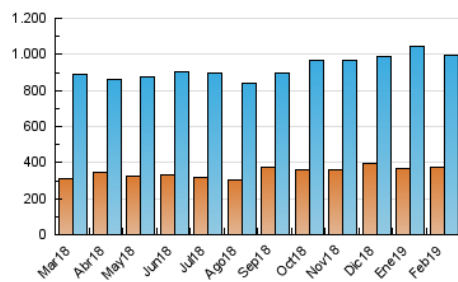

4.3 Per mesos

N. únics / Visites (x 1000)