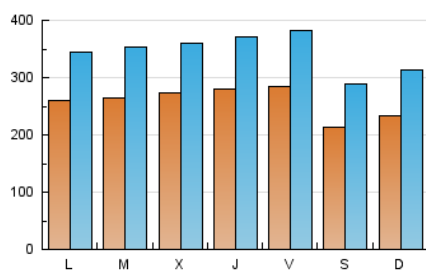

4. Gràfiques (Nacional)

4.1 Per dia de la setmana (promig)

N. únics / Visites (x 100)