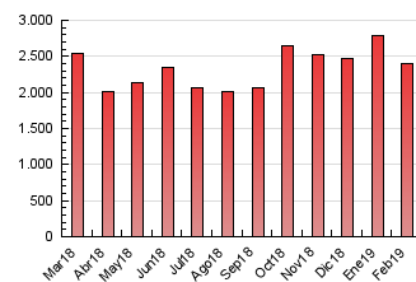

Pàgines (x 1000)