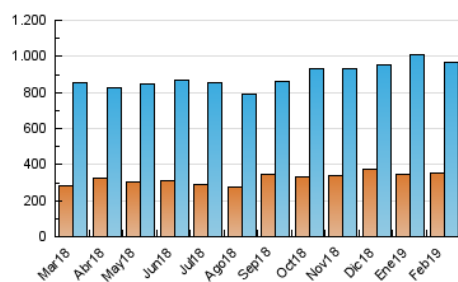

4.3 Per mesos

N. únics / Visites (x 1000)