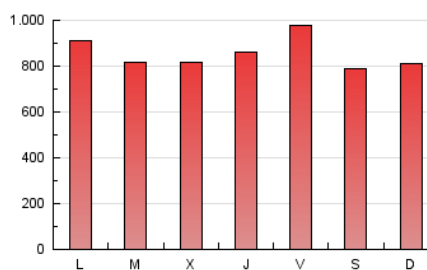

Pàgines (x 100)