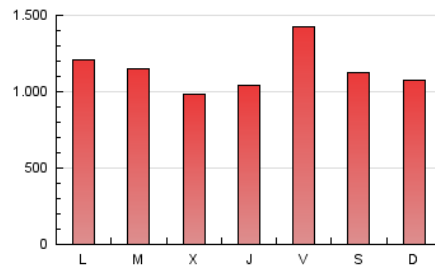

Pàgines (x 100)