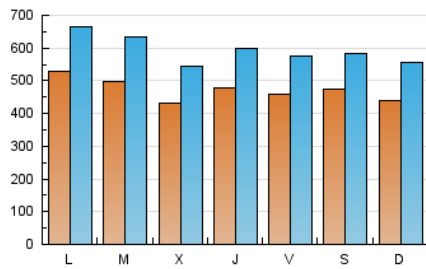

4. Gràfiques (Nacional)

4.1 Per dia de la setmana (promig)

N. únics / Visites (x 100)