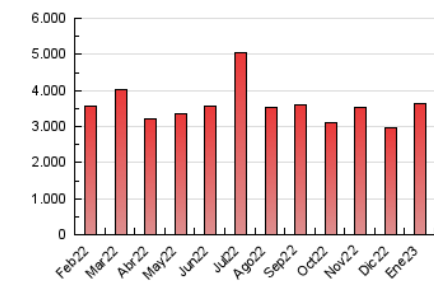

Pàgines (x 1000)