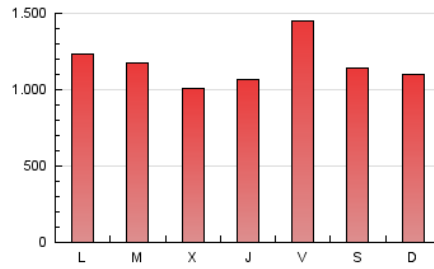

Pàgines (x 100)