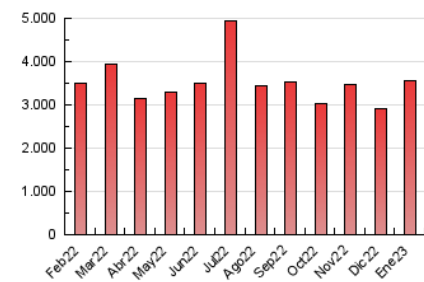

Pàgines (x 1000)