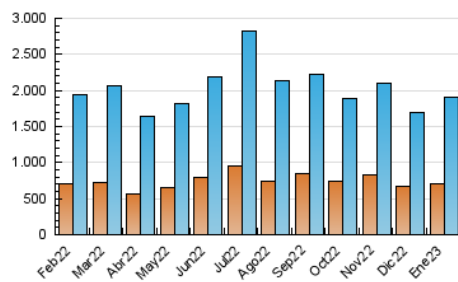

4.3 Per mesos

N. únics / Visites (x 1000)