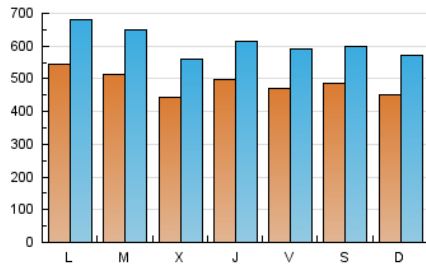

4. Gràfiques (Nacional i Internacional)

4.1 Per dia de la setmana (promig)

N. únics / Visites (x 100)