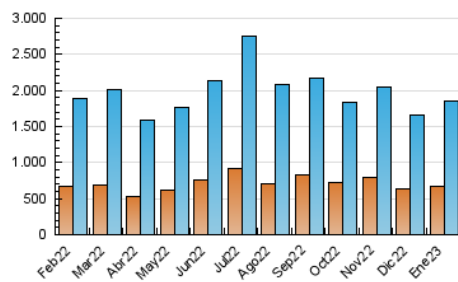

4.3 Per mesos

N. únics / Visites (x 1000)