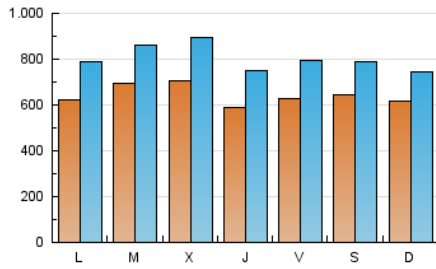

4. Gràfiques (Nacional i Internacional)

4.1 Per dia de la setmana (promig)

N. únics / Visites (x 100)