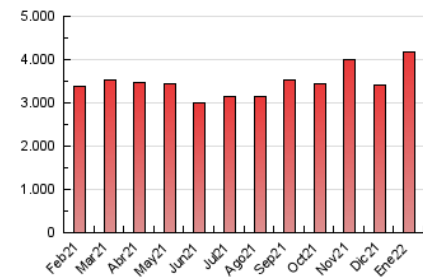

Pàgines (x 1000)