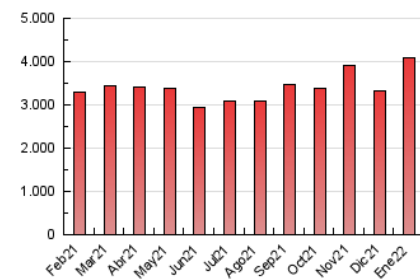

Pàgines (x 1000)