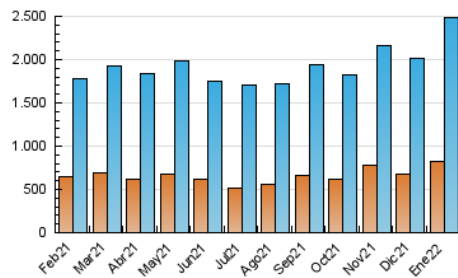

4.3 Per mesos

N. únics / Visites (x 1000)