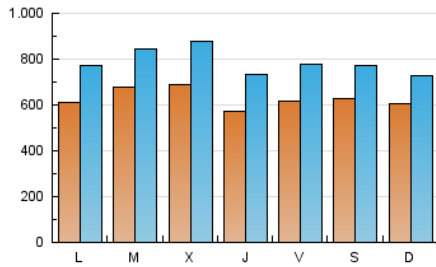

4. Gràfiques (Nacional)

4.1 Per dia de la setmana (promig)

N. únics / Visites (x 100)