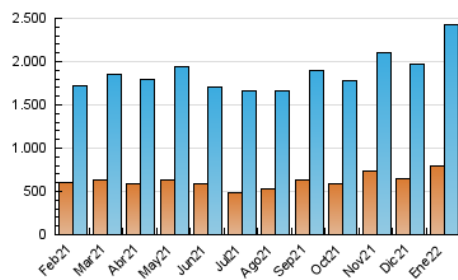

4.3 Per mesos

N. únics / Visites (x 1000)