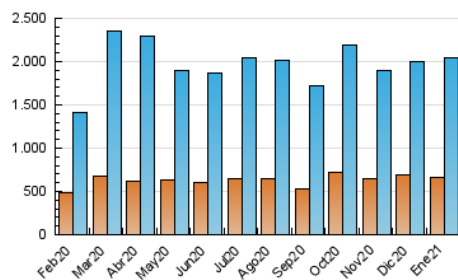

4.3 Per mesos

N. únics / Visites (x 1000)