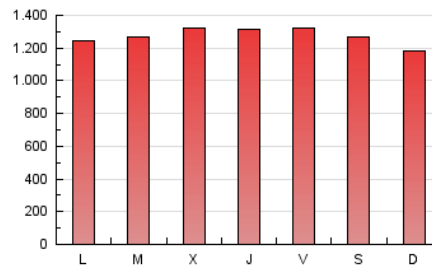

Pàgines (x 100)