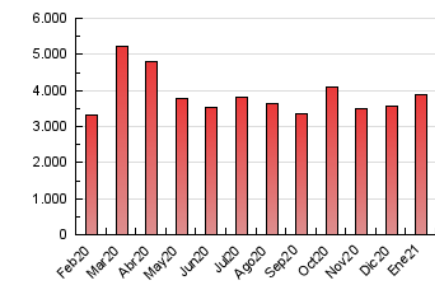

Pàgines (x 1000)