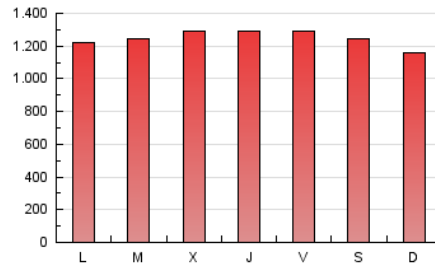

Pàgines (x 100)