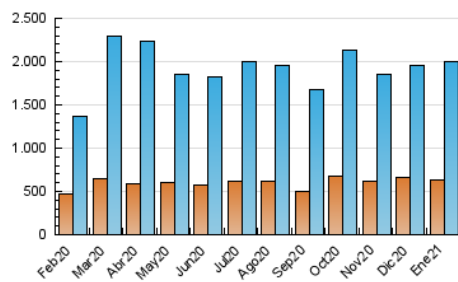

4.3 Per mesos

N. únics / Visites (x 1000)