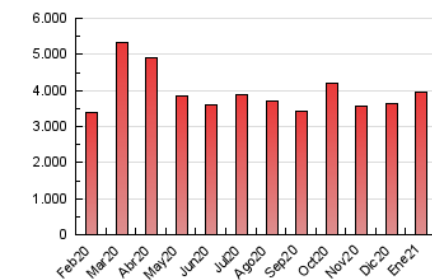

Pàgines (x 1000)