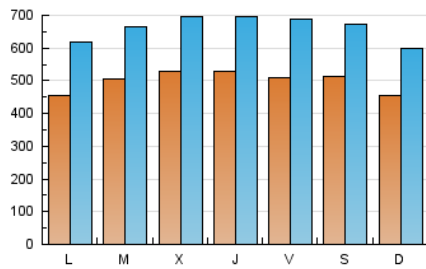

4. Gràfiques (Nacional i Internacional)

4.1 Per dia de la setmana (promig)

N. únics / Visites (x 100)