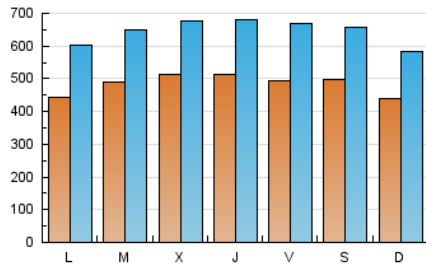

4. Gràfiques (Nacional)

4.1 Per dia de la setmana (promig)

N. únics / Visites (x 100)