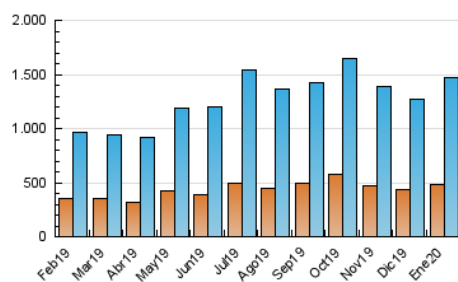

##### 4.1 Per dia de la setmana (promig)

N. únics / Visites (x 100)

Pàgines (x 100)

##### 4.2 Per franja horària (promig)

Visites (x 1000)

Pàgines (x 1000)

##### 4.3 Per mesos

N. únics / Visites (x 1000)

Pàgines (x 1000)