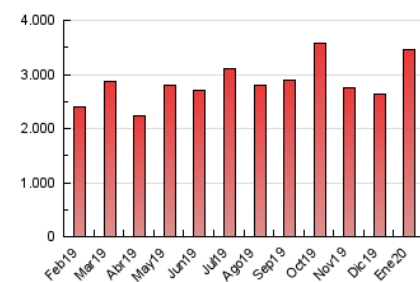

#### 3. Per dia del mes (Nacional)

Dia	N. únics	Visites	Pàgines	Dia	N. únics	Visites	Pàgines	Dia	N. únics	Visites	Pàgines
1	30.329	40.060	91.157	11	32.920	42.774	80.708	21	46.212	62.801	132.464
2	27.598	37.077	80.399	12	33.635	44.575	86.690	22	46.754	62.108	135.114
3	31.027	41.700	93.784	13	35.424	45.935	91.446	23	45.526	62.188	142.691
4	27.254	35.162	69.498	14	36.979	47.793	90.966	24	39.737	52.989	116.494
5	32.352	41.448	103.352	15	37.084	48.453	93.060	25	31.906	42.118	87.965
6	31.140	40.212	303.753	16	33.818	44.380	88.817	26	34.919	44.262	99.252
7	31.178	41.082	140.779	17	36.622	47.999	92.130	27	51.080	65.877	205.345
8	34.560	43.934	93.848	18	35.134	44.888	84.676	28	39.392	51.222	148.498
9	28.684	37.416	75.049	19	37.523	48.912	98.020	29	36.607	47.696	100.539
10	34.116	45.383	94.069	20	44.609	61.156	123.807	30	38.529	50.207	106.691
								31	37.854	50.491	108.502

##### 4.2 Per franja horària (promig)

Visites (x 1000)

Pàgines (x 1000)

##### 4.3 Per mesos

N. únics / Visites (x 1000)

Pàgines (x 1000)