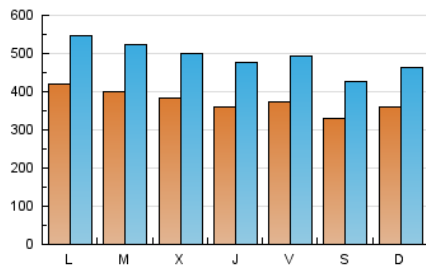

4. Gràfiques (Nacional i Internacional)

4.1 Per dia de la setmana (promig)

N. únics / Visites (x 100)