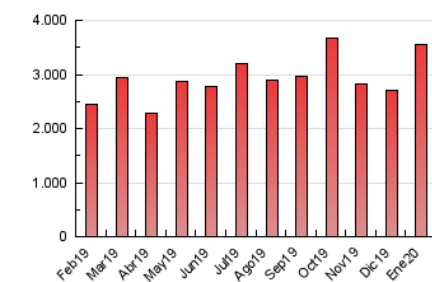

Pàgines (x 1000)