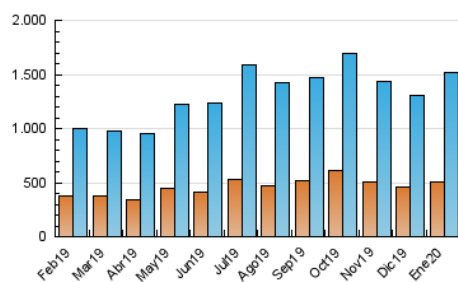

4.3 Per mesos

N. únics / Visites (x 1000)