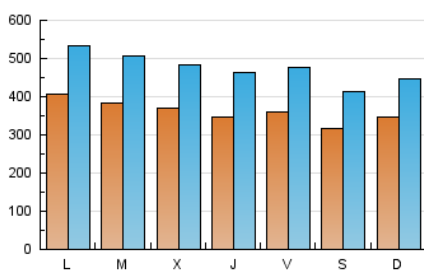

4. Gràfiques (Nacional)

4.1 Per dia de la setmana (promig)

N. únics / Visites (x 100)