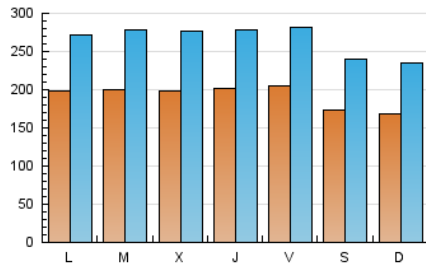

4. Gràfiques (Nacional)

4.1 Per dia de la setmana (promig)

N. únics / Visites (x 100)