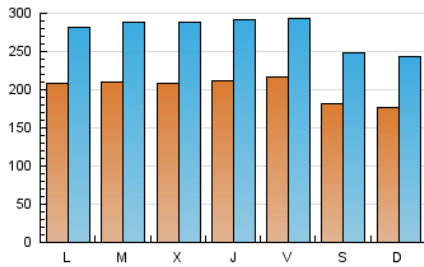

4. Gràfiques (Nacional i Internacional)

4.1 Per dia de la setmana (promig)

N. únics / Visites (x 100)