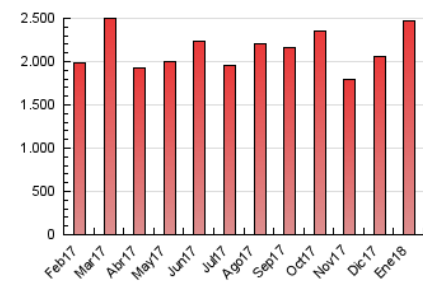

Pàgines (x 1000)