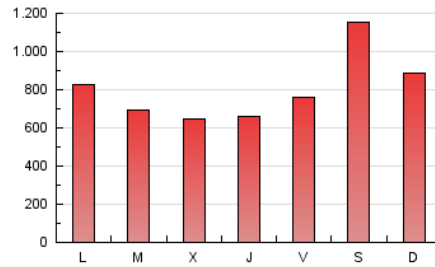

Pàgines (x 100)