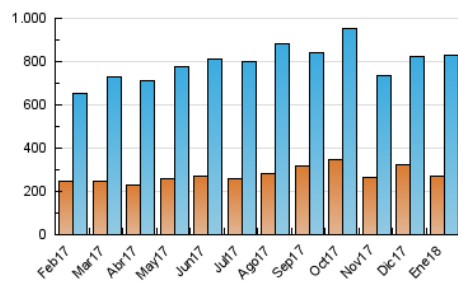

4.3 Per mesos

N. únics / Visites (x 1000)