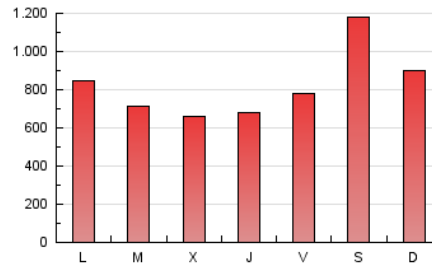

Pàgines (x 100)