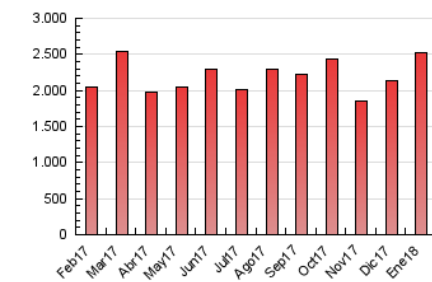

Pàgines (x 1000)