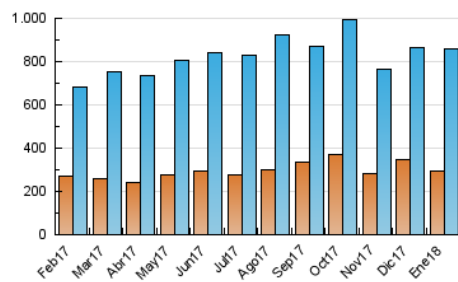

4.3 Per mesos

N. únics / Visites (x 1000)