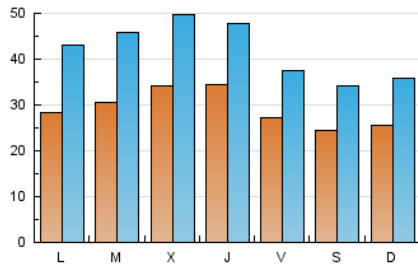

4. Gràfiques (Nacional i Internacional)

4.1 Per dia de la setmana (promig)

N. únics / Visites (x 100)