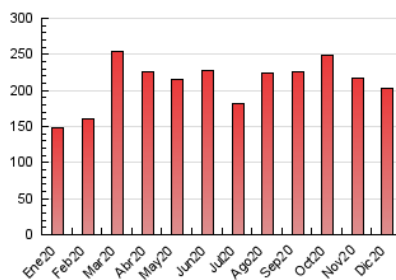

Pàgines (x 1000)