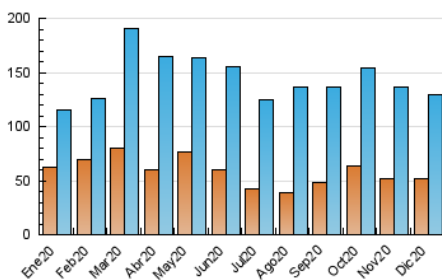

4.3 Per mesos

N. únics / Visites (x 1000)