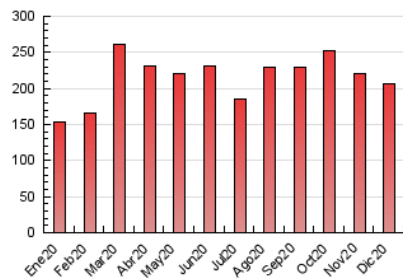

Pàgines (x 1000)