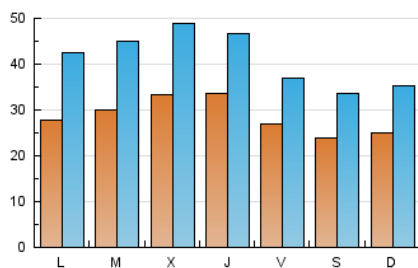

4. Gràfiques (Nacional)

4.1 Per dia de la setmana (promig)

N. únics / Visites (x 100)