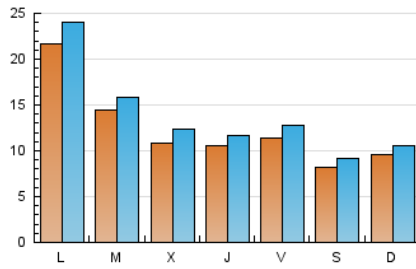

4. Gràfiques (Nacional)

4.1 Per dia de la setmana (promig)

N. únics / Visites (x 100)