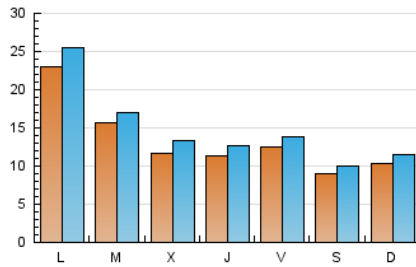

4. Gràfiques (Nacional i Internacional)

4.1 Per dia de la setmana (promig)

N. únics / Visites (x 100)