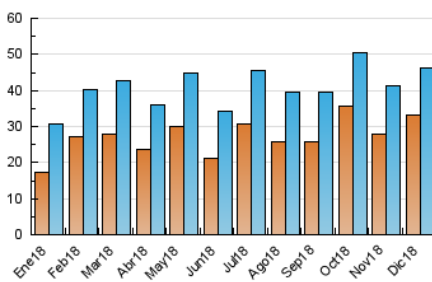

4.3 Per mesos

N. únics / Visites (x 1000)