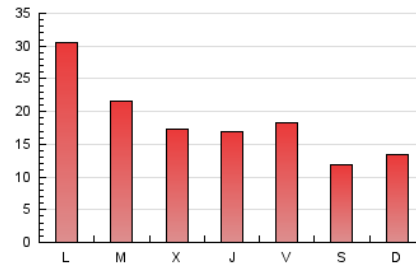

Pàgines (x 100)