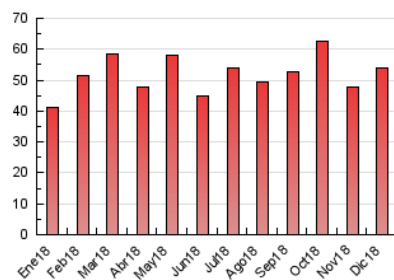

Pàgines (x 1000)