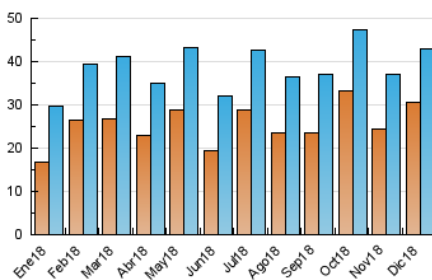

4.3 Per mesos

N. únics / Visites (x 1000)