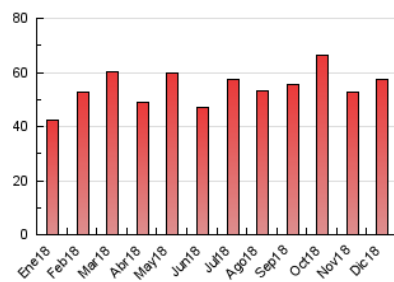

Pàgines (x 1000)