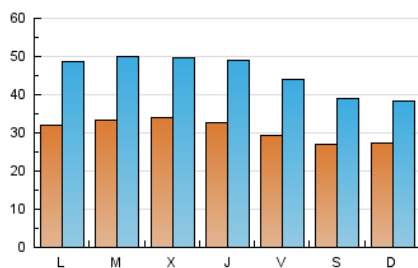

4. Gràfiques (Nacional)

4.1 Per dia de la setmana (promig)

N. únics / Visites (x 100)