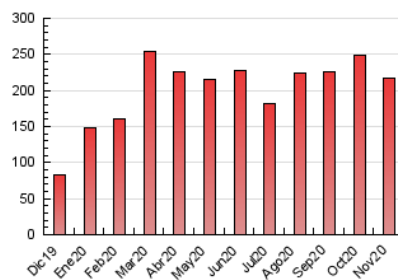

Pàgines (x 1000)