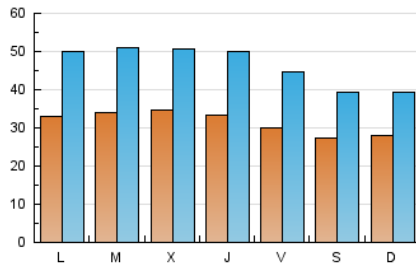

4. Gràfiques (Nacional i Internacional)

4.1 Per dia de la setmana (promig)

N. únics / Visites (x 100)