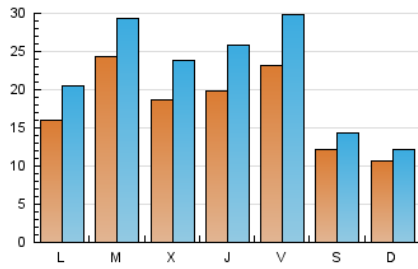

4. Gràfiques (Nacional i Internacional)

4.1 Per dia de la setmana (promig)

N. únics / Visites (x 100)