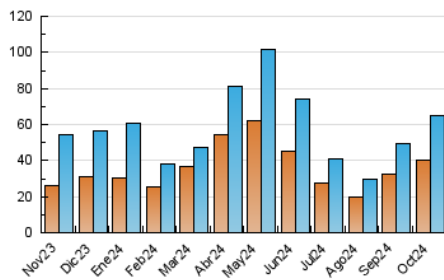

4.3 Per mesos

N. únics / Visites (x 1000)