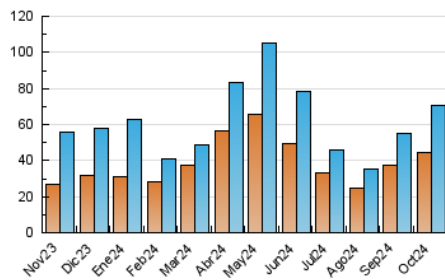

4.3 Per mesos

N. únics / Visites (x 1000)