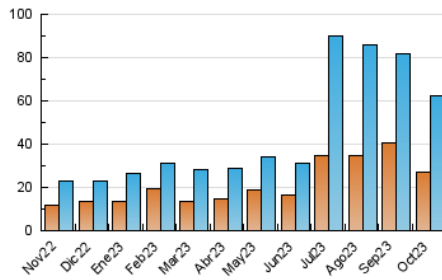

4.2 Per franja horària (promig)

Visites_ (x 1000)

Pàgines (x 1000)

4.3 Per mesos

N. únics / Visites (x 1000)