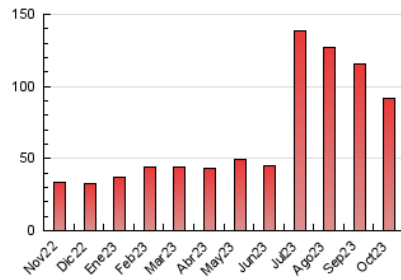

### 3. Per dia del mes (Nacional i Internacional)

Dia	N. únics	Visites	Pàgines	Dia	N. únics	Visites	Pàgines	Dia	N. únics	Visites	Pàgines
1	1.454	1.968	2.912	11	1.728	2.411	3.771	21	839	1.099	1.563
2	1.792	2.480	3.614	12	1.117	1.502	2.157	22	860	1.158	1.598
3	1.744	2.517	3.926	13	1.363	2.211	3.605	23	1.347	1.848	2.763
4	2.047	2.668	3.830	14	884	1.197	1.643	24	1.330	1.841	2.695
5	2.205	2.942	4.489	15	1.269	1.703	2.408	25	1.429	1.857	2.605
6	1.612	2.182	3.530	16	1.710	2.458	3.829	26	1.296	1.828	2.643
7	1.163	1.527	2.228	17	1.306	1.971	3.132	27	1.293	1.821	2.680
8	1.564	2.009	2.824	18	1.311	1.908	2.972	28	1.018	1.304	1.767
9	3.353	4.106	5.747	19	1.438	2.107	3.220	29	1.020	1.302	1.759
10	2.609	3.271	4.479	20	1.289	1.817	2.698	30	1.288	1.719	2.553
								31	1.181	1.575	2.301

#### 4.2 Per franja horària (promig)

Visites\_ (x 1000)

Pàgines (x 1000)

#### 4.3 Per mesos

N. únics / Visites (x 1000)

Pàgines (x 1000)