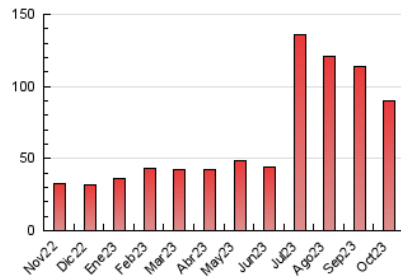

Pàgines (x 1000)