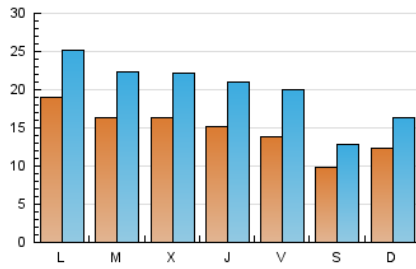

4. Gràfiques (Nacional i Internacional)

4.1 Per dia de la setmana (promig)

N. únics / Visites (x 100)