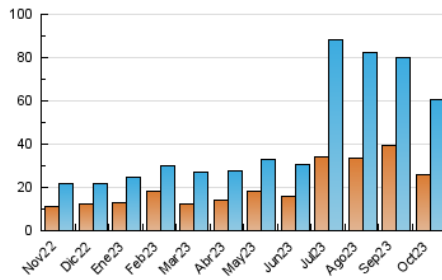

4.2 Per franja horària (promig)

Visites_ (x 1000)

Pàgines (x 1000)

4.3 Per mesos

N. únics / Visites (x 1000)