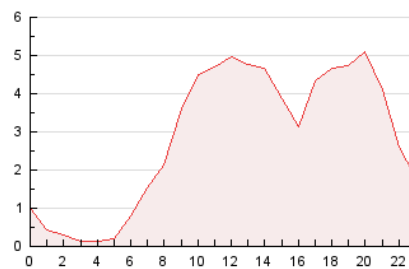

2. Seccions (Nacional i Internacional)

	PÀGINES	%
HOME	4.107	6.02 %
RESTA	64.115	93.98 %

3. Per dia del mes (Nacional i Internacional)

Dia	N. únics	Visites	Pàgines	Dia	N. únics	Visites	Pàgines	Dia	N. únics	Visites	Pàgines
1	1.160	1.779	3.301	11	1.102	1.566	2.566	21	1.140	1.508	2.336
2	841	1.230	1.872	12	847	1.122	1.746	22	882	1.220	1.989
3	865	1.231	1.866	13	1.001	1.485	2.386	23	693	987	1.806
4	1.142	1.724	2.627	14	1.116	1.593	2.490	24	789	1.088	1.716
5	1.241	1.802	2.763	15	1.169	1.653	2.525	25	1.013	1.442	2.325
6	1.151	1.687	2.545	16	770	1.044	2.078	26	934	1.385	2.186
7	999	1.364	2.123	17	931	1.270	2.032	27	1.077	1.523	2.345
8	968	1.446	2.221	18	1.250	1.743	2.797	28	924	1.219	2.039
9	686	973	1.568	19	1.103	1.600	2.666	29	856	1.229	1.802
10	746	1.037	1.549	20	1.121	1.706	2.989	30	740	1.037	1.539
								31	660	925	1.429

4. Gràfiques (Nacional i Internacional)

4.1 Per dia de la setmana (promig)

N. únics / Visites (x 100)

Pàgines (x 100)

4.2 Per franja horària (promig)

Visites (x 1000)

Pàgines (x 1000)

4.3 Per mesos