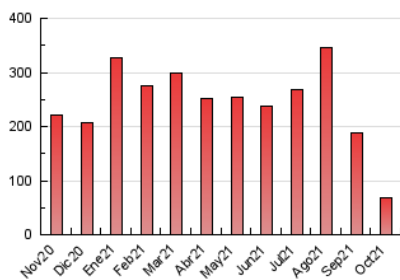

Pàgines (x 1000)