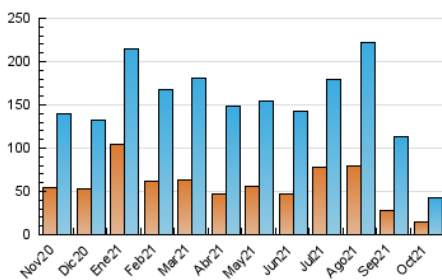

4.3 Per mesos

N. únics / Visites (x 1000)