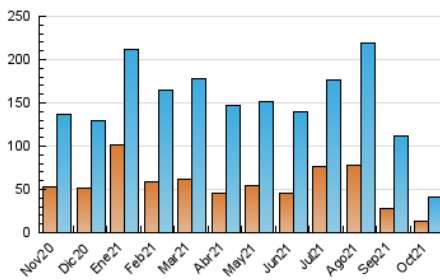

4.3 Per mesos

N. únics / Visites (x 1000)