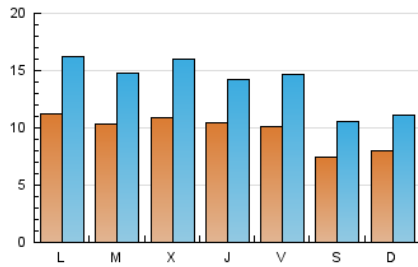

4. Gràfiques (Nacional i Internacional)

4.1 Per dia de la setmana (promig)

N. únics / Visites (x 100)