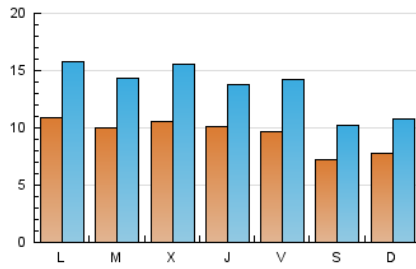

4. Gràfiques (Nacional)

4.1 Per dia de la setmana (promig)

N. únics / Visites (x 100)