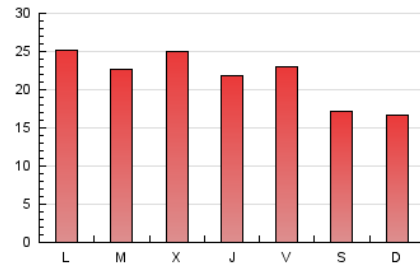

Pàgines (x 100)