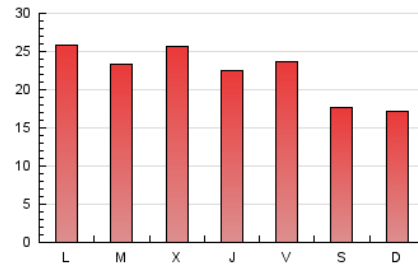

Pàgines (x 100)