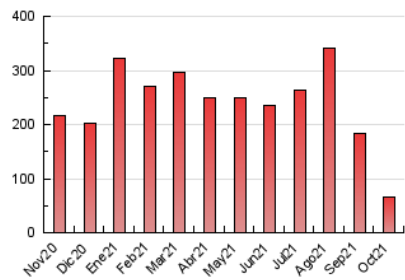

Pàgines (x 1000)