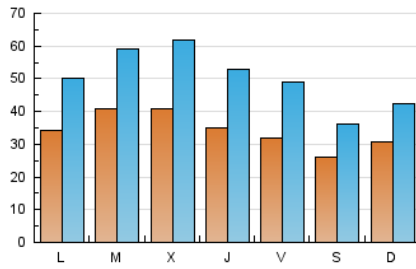

4. Gràfiques (Nacional)

4.1 Per dia de la setmana (promig)

N. únics / Visites (x 100)