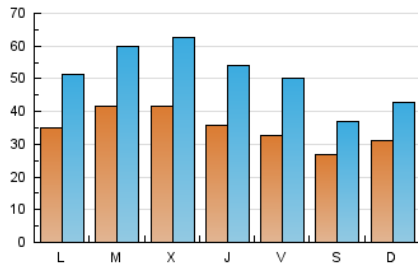

4. Gràfiques (Nacional i Internacional)

4.1 Per dia de la setmana (promig)

N. únics / Visites (x 100)