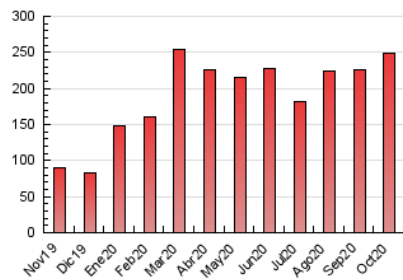

Pàgines (x 1000)