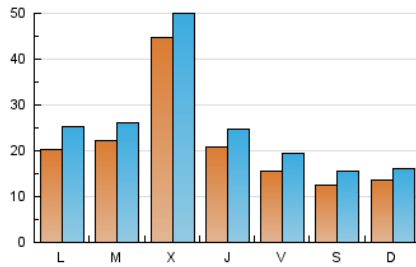

4. Gràfiques (Nacional)

4.1 Per dia de la setmana (promig)

N. únics / Visites (x 100)