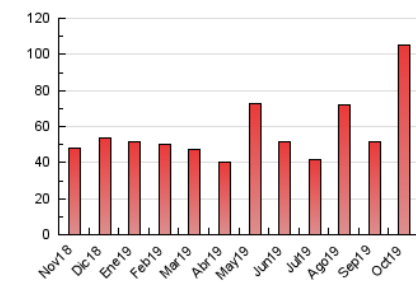

Pàgines (x 1000)