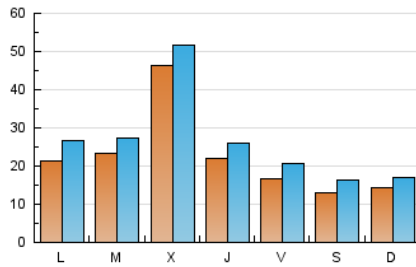

4. Gràfiques (Nacional i Internacional)

4.1 Per dia de la setmana (promig)

N. únics / Visites (x 100)