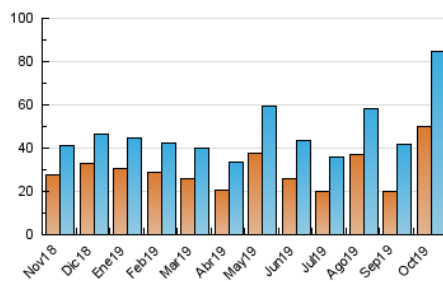

4.3 Per mesos

N. únics / Visites (x 1000)