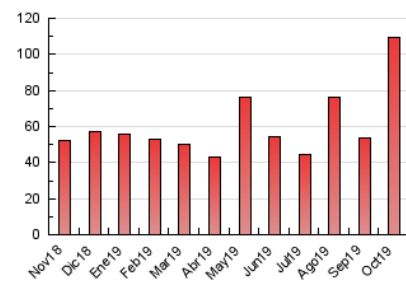

Pàgines (x 1000)