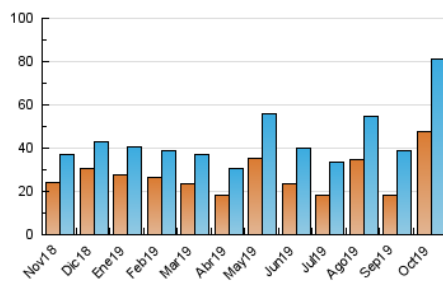

4.3 Per mesos

N. únics / Visites (x 1000)