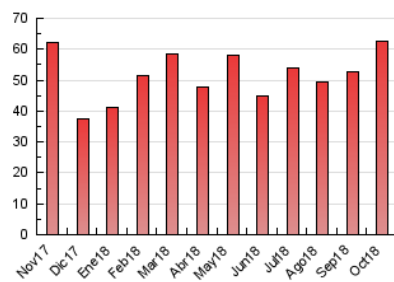

Pàgines (x 1000)