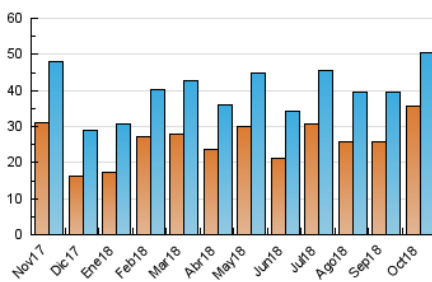

4.3 Per mesos

N. únics / Visites (x 1000)