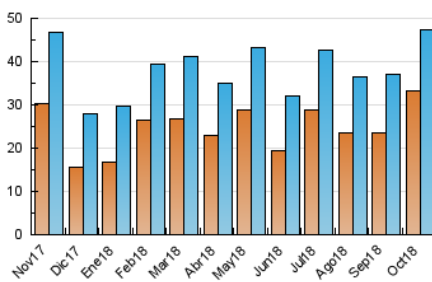

4.3 Per mesos

N. únics / Visites (x 1000)