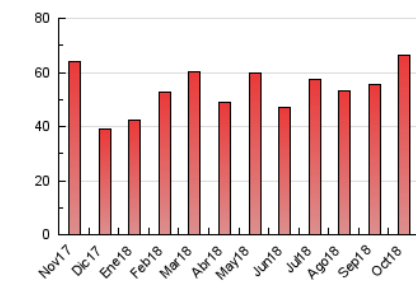

Pàgines (x 1000)