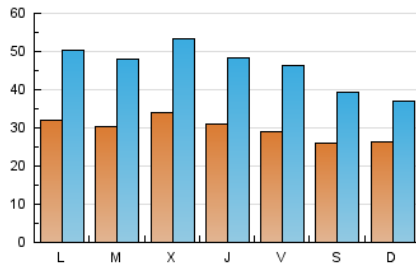

4. Gràfiques (Nacional i Internacional)

4.1 Per dia de la setmana (promig)

N. únics / Visites (x 100)