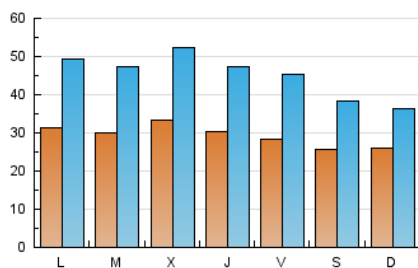

4. Gràfiques (Nacional)

4.1 Per dia de la setmana (promig)

N. únics / Visites (x 100)