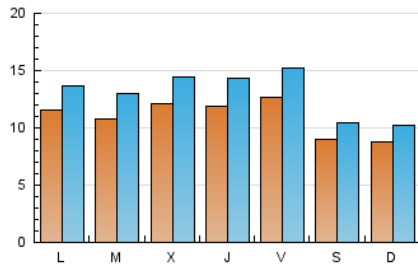

4. Gràfiques (Nacional)

4.1 Per dia de la setmana (promig)

N. únics / Visites (x 100)