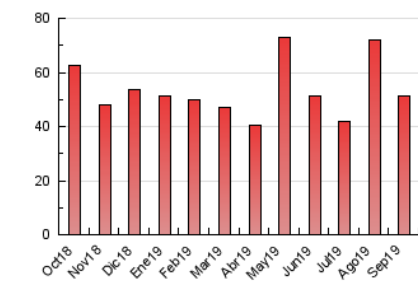

Pàgines (x 1000)