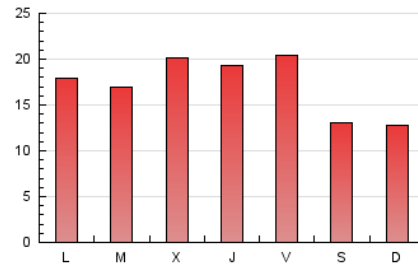

Pàgines (x 100)