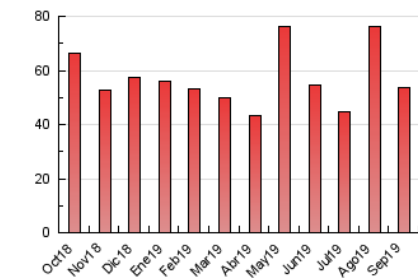

Pàgines (x 1000)