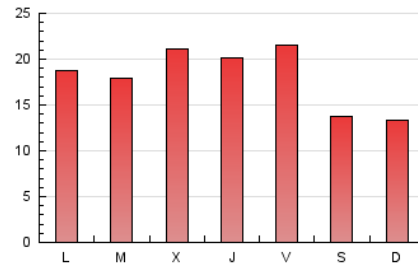

Pàgines (x 100)