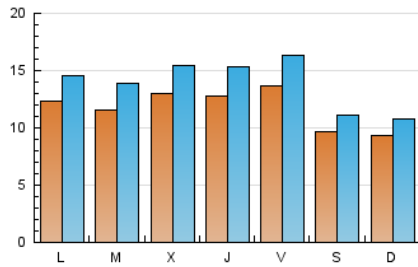

4. Gràfiques (Nacional i Internacional)

4.1 Per dia de la setmana (promig)

N. únics / Visites (x 100)