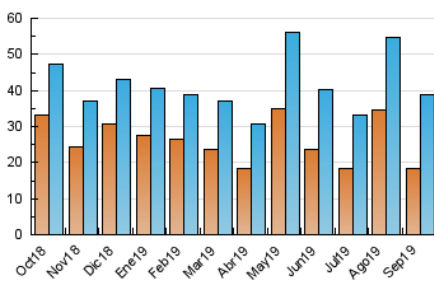

4.3 Per mesos

N. únics / Visites (x 1000)