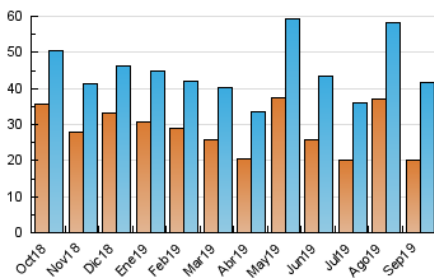

4.3 Per mesos

N. únics / Visites (x 1000)