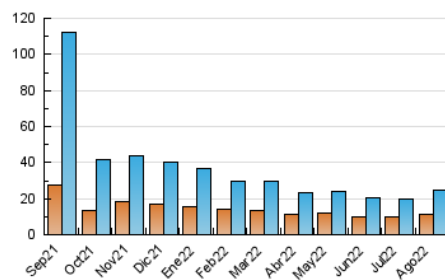

4.3 Per mesos

N. únics / Visites (x 1000)