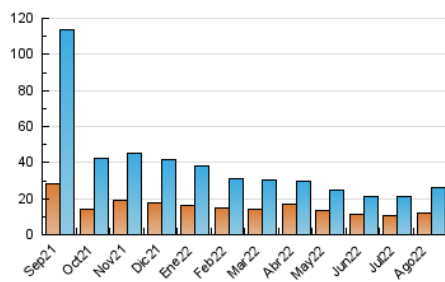

4.3 Per mesos

N. únics / Visites (x 1000)