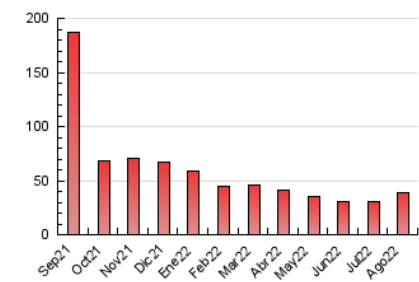

Pàgines (x 1000)