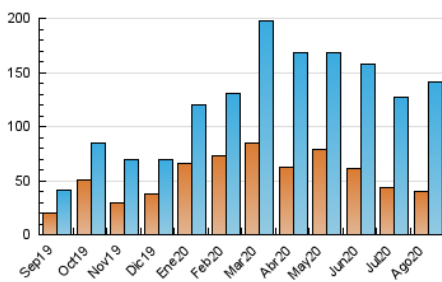

4.3 Per mesos

N. únics / Visites (x 1000)