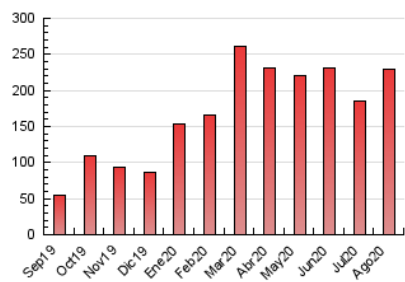

Pàgines (x 1000)