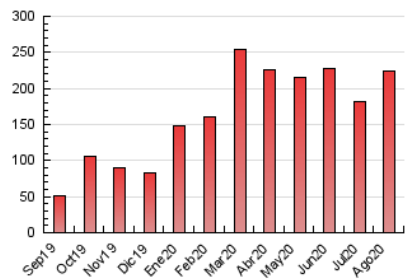

Pàgines (x 1000)