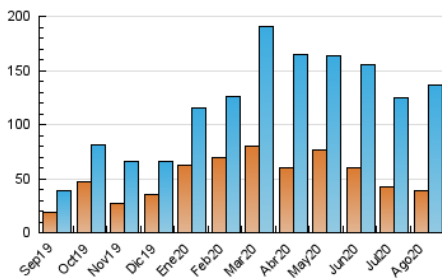

4.3 Per mesos

N. únics / Visites (x 1000)