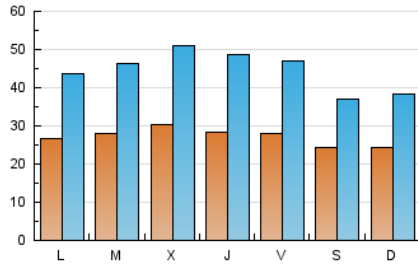

4. Gràfiques (Nacional)

4.1 Per dia de la setmana (promig)

N. únics / Visites (x 100)