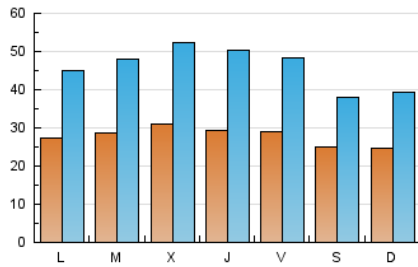

4. Gràfiques (Nacional i Internacional)

4.1 Per dia de la setmana (promig)

N. únics / Visites (x 100)