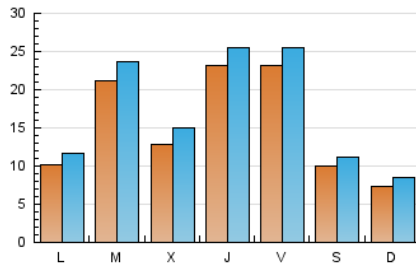

4. Gràfiques (Nacional)

4.1 Per dia de la setmana (promig)

N. únics / Visites (x 100)