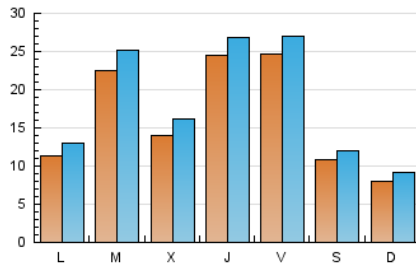

4. Gràfiques (Nacional i Internacional)

4.1 Per dia de la setmana (promig)

N. únics / Visites (x 100)