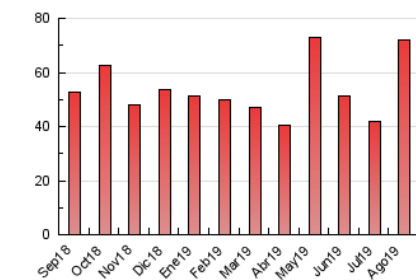

Pàgines (x 1000)