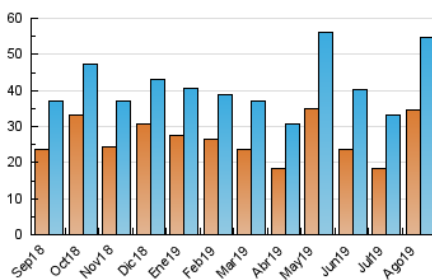

4.3 Per mesos

N. únics / Visites (x 1000)