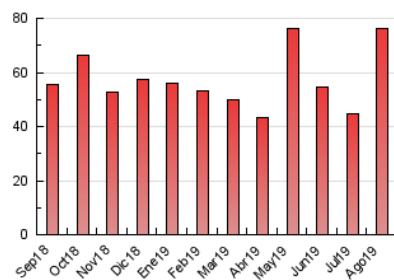

Pàgines (x 1000)