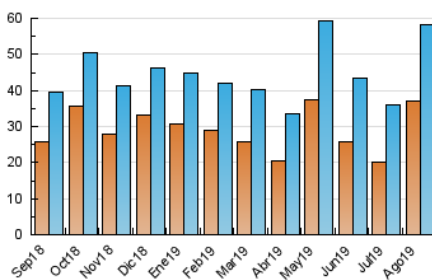

4.3 Per mesos

N. únics / Visites (x 1000)