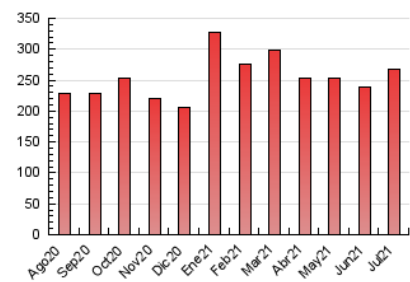

Pàgines (x 1000)