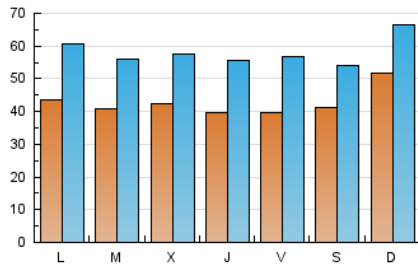

4. Gràfiques (Nacional i Internacional)

4.1 Per dia de la setmana (promig)

N. únics / Visites (x 100)