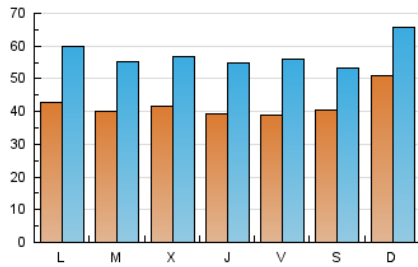

4. Gràfiques (Nacional)

4.1 Per dia de la setmana (promig)

N. únics / Visites (x 100)