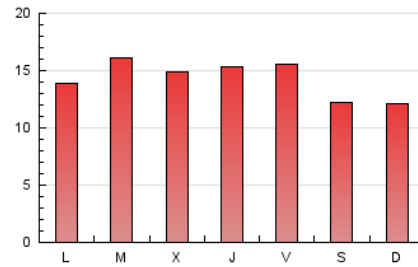

Pàgines (x 100)