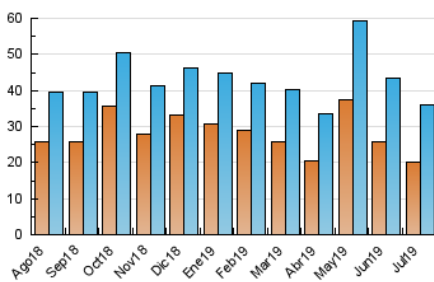

4.3 Per mesos

N. únics / Visites (x 1000)