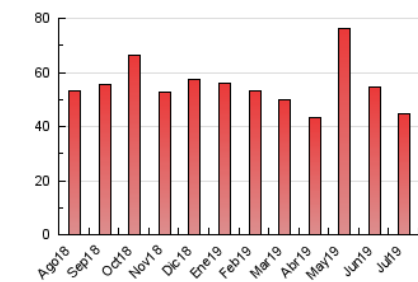

Pàgines (x 1000)