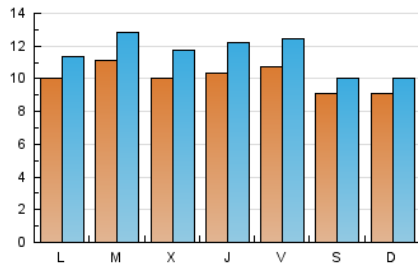

4. Gràfiques (Nacional i Internacional)

4.1 Per dia de la setmana (promig)

N. únics / Visites (x 100)