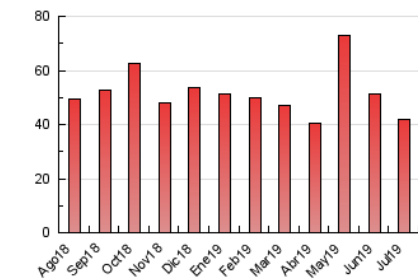

Pàgines (x 1000)