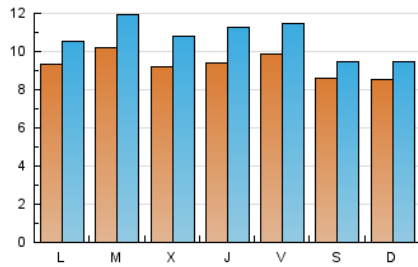

4. Gràfiques (Nacional)

4.1 Per dia de la setmana (promig)

N. únics / Visites (x 100)