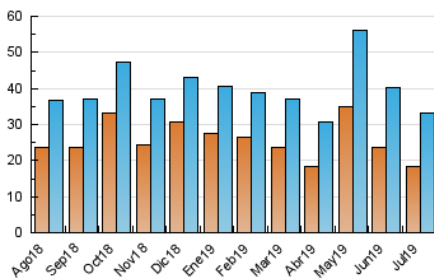

4.3 Per mesos

N. únics / Visites (x 1000)