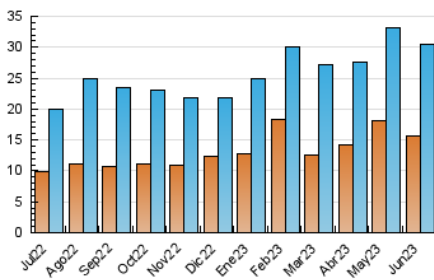

4.3 Per mesos

N. únics / Visites (x 1000)