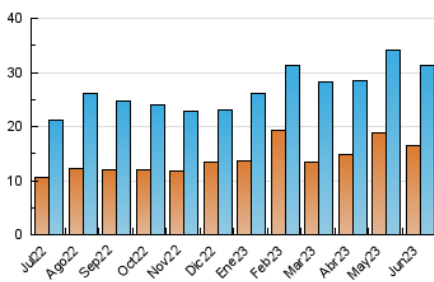

4.3 Per mesos

N. únics / Visites (x 1000)