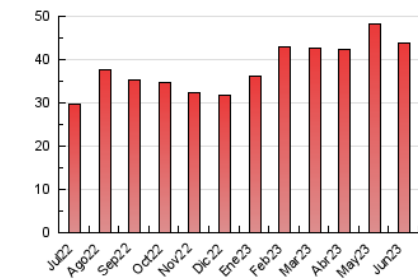

Pàgines (x 1000)