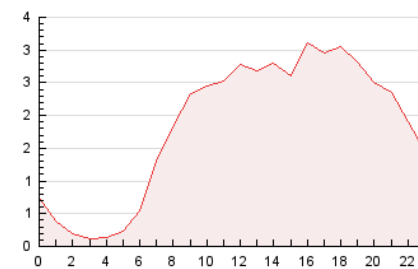

2. Seccions (Nacional)

	PÀGINES	%
HOME	3.289	7.50 %
RESTA	40.548	92.50 %

3. Per dia del mes (Nacional)

Dia	N. únics	Visites	Pàgines	Dia	N. únics	Visites	Pàgines	Dia	N. únics	Visites	Pàgines
1	758	1.088	1.719	11	404	476	663	21	728	991	1.528
2	618	840	1.320	12	553	706	1.048	22	733	1.034	1.754
3	668	801	1.085	13	707	870	1.256	23	698	941	1.469
4	1.497	1.712	2.077	14	839	1.030	1.459	24	485	603	900
5	1.590	1.840	2.213	15	889	1.143	1.653	25	558	689	925
6	901	1.139	1.576	16	1.703	1.992	2.581	26	740	1.009	1.661
7	671	906	1.351	17	998	1.224	1.668	27	765	1.087	1.660
8	749	882	1.206	18	811	1.023	1.420	28	650	966	1.577
9	569	680	929	19	873	1.199	1.816	29	735	1.043	1.674
10	444	545	750	20	729	1.003	1.547	30	647	913	1.352

4. Gràfiques (Nacional)

4.1 Per dia de la setmana (promig)

N. únics / Visites (x 100)

Pàgines (x 100)

4.2 Per franja horària (promig)

Visites_ (x 1000)

Pàgines (x 1000)

4.3 Per mesos