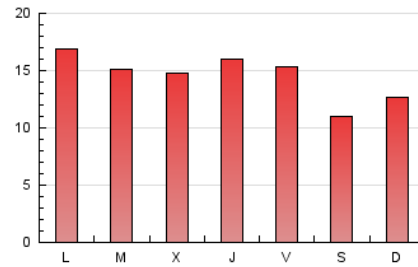

Pàgines (x 100)