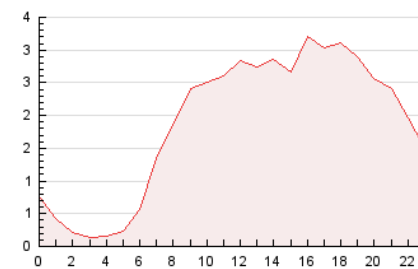

2. Seccions (Nacional i Internacional)

	PÀGINES	%
HOME	3.369	7.48 %
RESTA	41.663	92.52 %

3. Per dia del mes (Nacional i Internacional)

Dia	N. únics	Visites	Pàgines	Dia	N. únics	Visites	Pàgines	Dia	N. únics	Visites	Pàgines
1	787	1.118	1.751	11	430	503	694	21	753	1.017	1.559
2	650	874	1.358	12	579	734	1.077	22	780	1.083	1.810
3	694	831	1.120	13	744	910	1.315	23	726	971	1.502
4	1.537	1.757	2.127	14	868	1.060	1.491	24	508	626	931
5	1.627	1.879	2.262	15	920	1.179	1.709	25	587	718	956
6	931	1.174	1.626	16	1.735	2.027	2.618	26	770	1.042	1.701
7	712	951	1.416	17	1.023	1.250	1.697	27	795	1.119	1.695
8	796	933	1.268	18	829	1.041	1.446	28	680	997	1.610
9	599	714	971	19	901	1.227	1.854	29	759	1.075	1.720
10	465	566	777	20	756	1.031	1.582	30	677	946	1.389

4. Gràfiques (Nacional i Internacional)

4.1 Per dia de la setmana (promig)

N. únics / Visites (x 100)

Pàgines (x 100)

4.2 Per franja horària (promig)

Visites_ (x 1000)

Pàgines (x 1000)

4.3 Per mesos