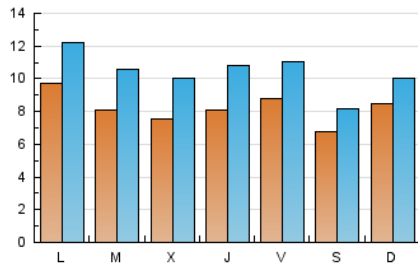

4. Gràfiques (Nacional i Internacional)

4.1 Per dia de la setmana (promig)

N. únics / Visites (x 100)