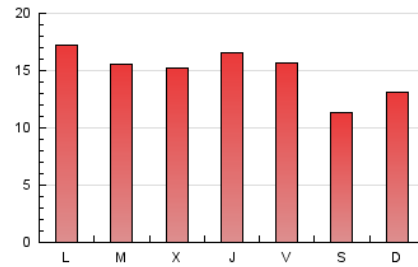

Pàgines (x 100)