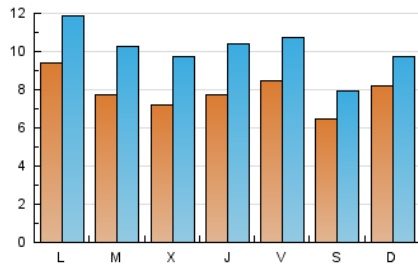

4. Gràfiques (Nacional)

4.1 Per dia de la setmana (promig)

N. únics / Visites (x 100)