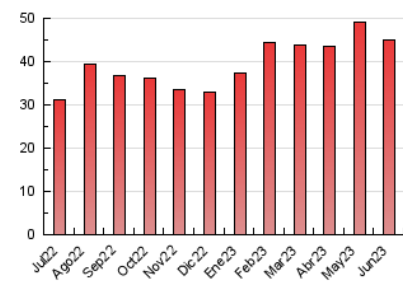

Pàgines (x 1000)