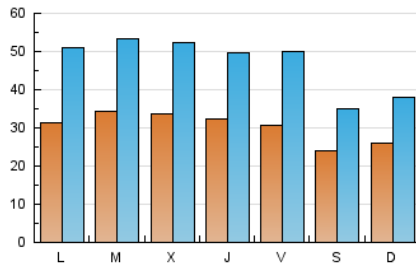

4. Gràfiques (Nacional i Internacional)

4.1 Per dia de la setmana (promig)

N. únics / Visites (x 100)