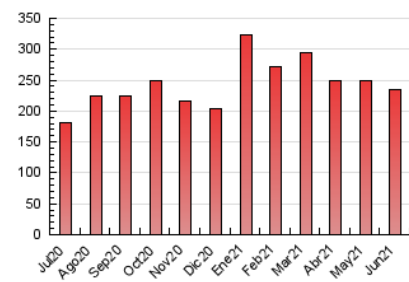

Pàgines (x 1000)