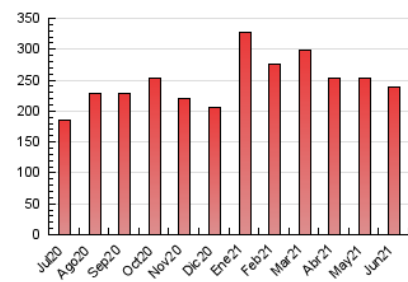

Pàgines (x 1000)