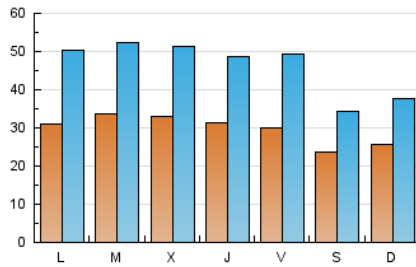

4. Gràfiques (Nacional)

4.1 Per dia de la setmana (promig)

N. únics / Visites (x 100)