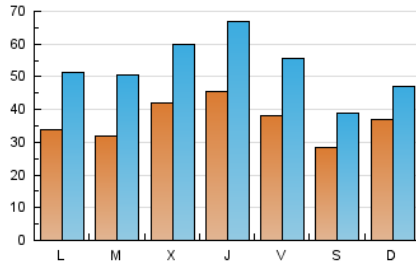

4. Gràfiques (Nacional i Internacional)

4.1 Per dia de la setmana (promig)

N. únics / Visites (x 100)