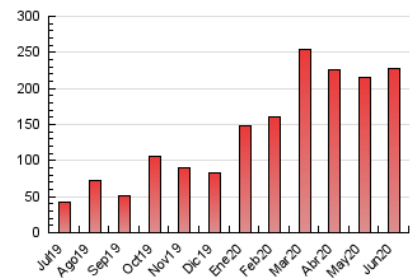

Pàgines (x 1000)