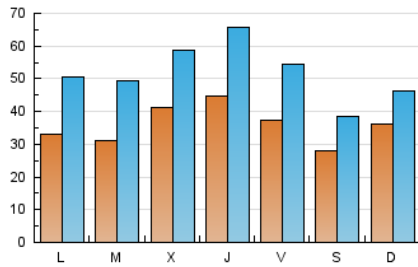

4. Gràfiques (Nacional)

4.1 Per dia de la setmana (promig)

N. únics / Visites (x 100)