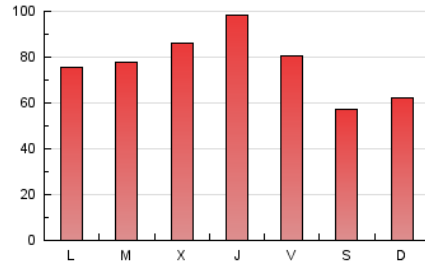

Pàgines (x 100)