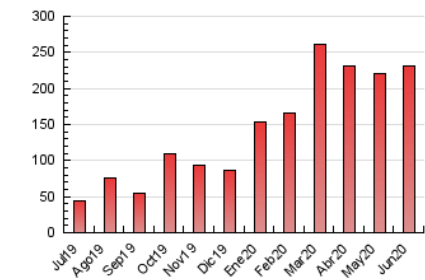

Pàgines (x 1000)