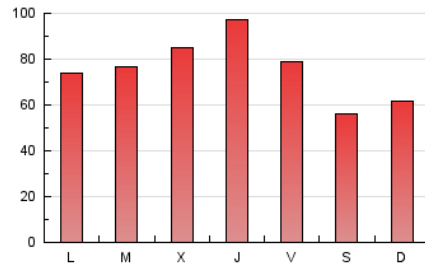

Pàgines (x 100)