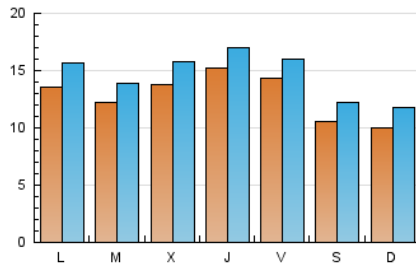

4. Gràfiques (Nacional i Internacional)

4.1 Per dia de la setmana (promig)

N. únics / Visites (x 100)