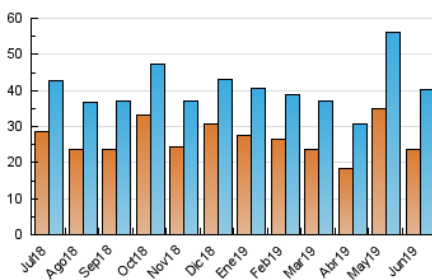

4.3 Per mesos

N. únics / Visites (x 1000)