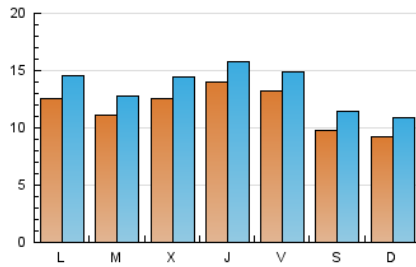

4. Gràfiques (Nacional)

4.1 Per dia de la setmana (promig)

N. únics / Visites (x 100)