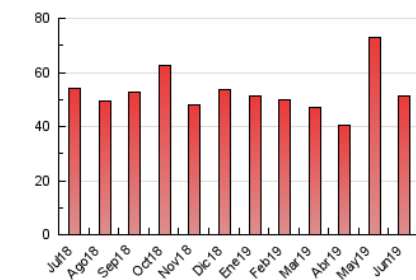

Pàgines (x 1000)