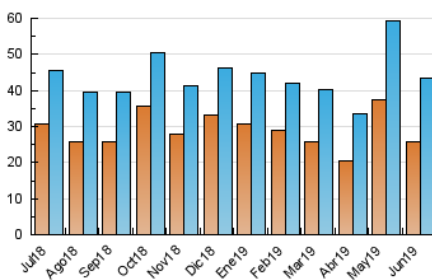

4.3 Per mesos

N. únics / Visites (x 1000)