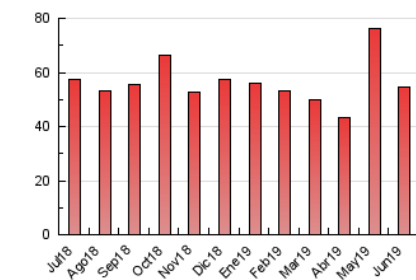

Pàgines (x 1000)