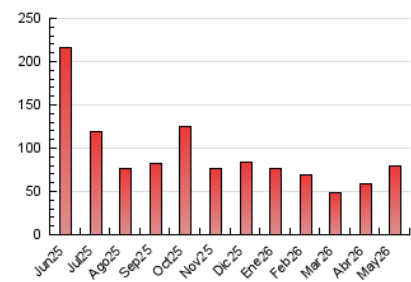

Pàgines (x 1000)