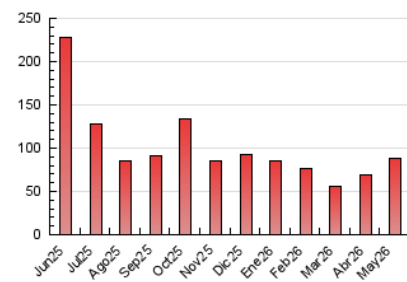

Pàgines (x 1000)