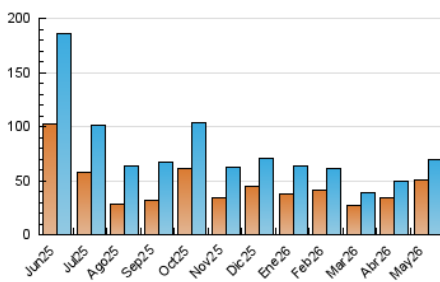

4.3 Per mesos

N. únics / Visites (x 1000)