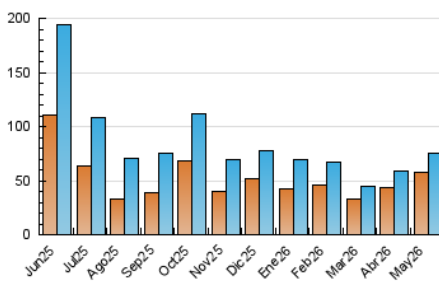

4.3 Per mesos

N. únics / Visites (x 1000)