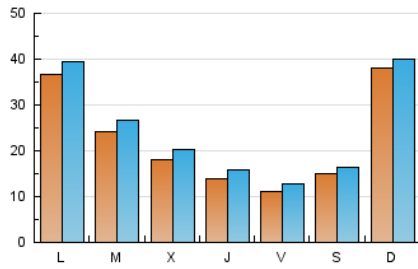

4. Gràfiques (Nacional i Internacional)

4.1 Per dia de la setmana (promig)

N. únics / Visites (x 100)