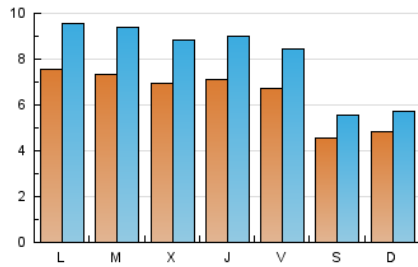

4. Gràfiques (Nacional i Internacional)

4.1 Per dia de la setmana (promig)

N. únics / Visites (x 100)