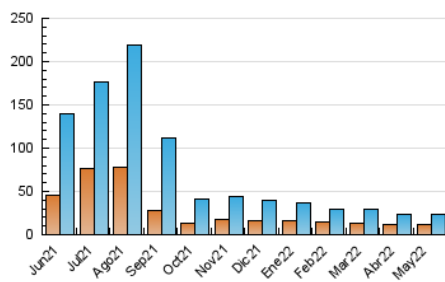

4.3 Per mesos

N. únics / Visites (x 1000)