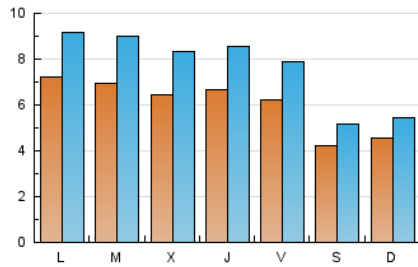

4. Gràfiques (Nacional)

4.1 Per dia de la setmana (promig)

N. únics / Visites (x 100)