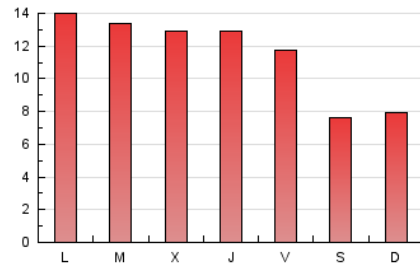

Pàgines (x 100)