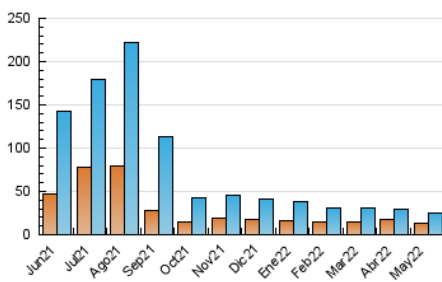

4.3 Per mesos

N. únics / Visites (x 1000)