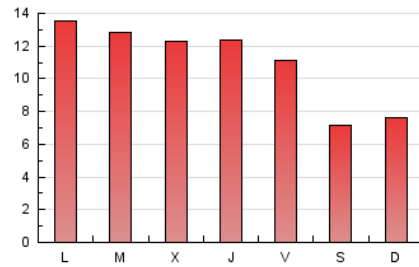

Pàgines (x 100)