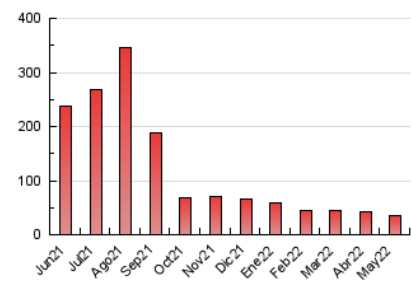

Pàgines (x 1000)