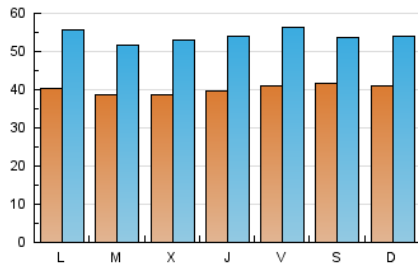

4. Gràfiques (Nacional i Internacional)

4.1 Per dia de la setmana (promig)

N. únics / Visites (x 100)