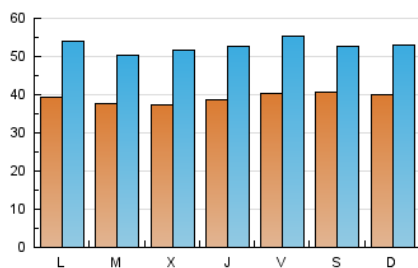

4. Gràfiques (Nacional)

4.1 Per dia de la setmana (promig)

N. únics / Visites (x 100)