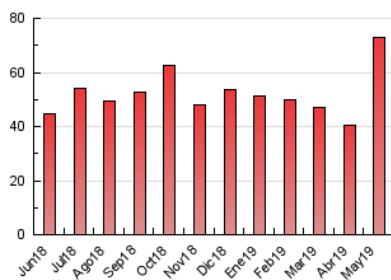

Pàgines (x 1000)