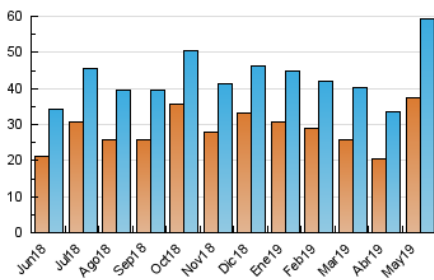

4.3 Per mesos

N. únics / Visites (x 1000)