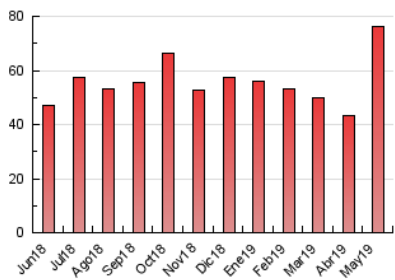

Pàgines (x 1000)