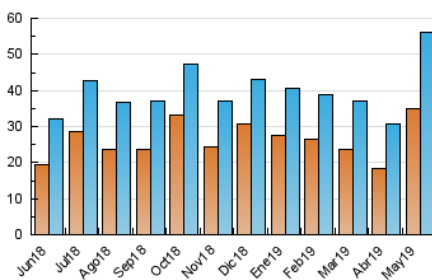

4.3 Per mesos

N. únics / Visites (x 1000)