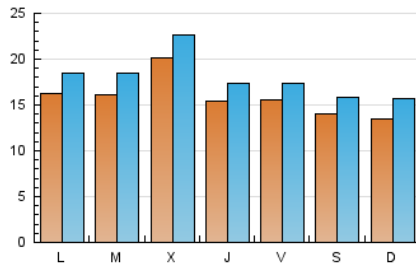

4. Gràfiques (Nacional)

4.1 Per dia de la setmana (promig)

N. únics / Visites (x 100)