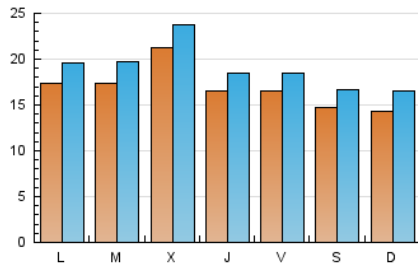

4. Gràfiques (Nacional i Internacional)

4.1 Per dia de la setmana (promig)

N. únics / Visites (x 100)