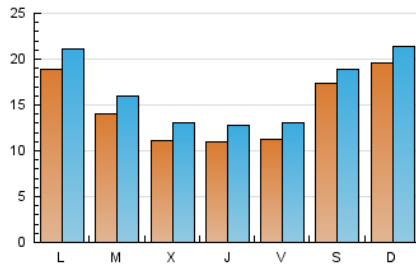

4. Gràfiques (Nacional)

4.1 Per dia de la setmana (promig)

N. únics / Visites (x 100)