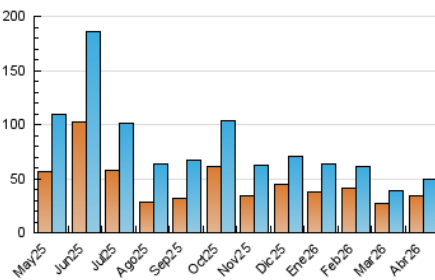

4.3 Per mesos

N. únics / Visites (x 1000)