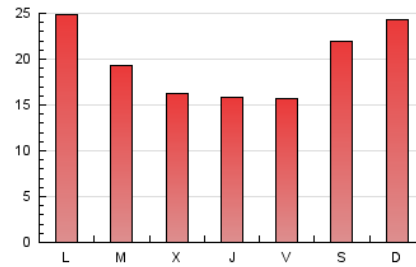

Pàgines (x 100)