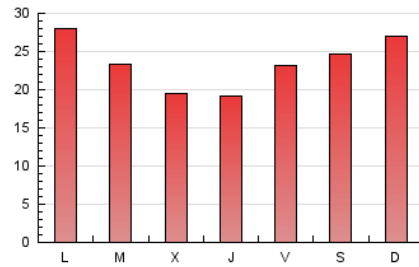

Pàgines (x 100)