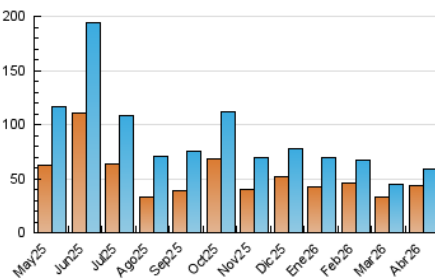

4.3 Per mesos

N. únics / Visites (x 1000)