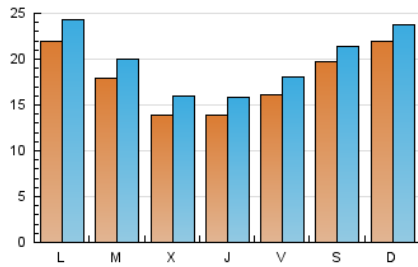

4. Gràfiques (Nacional i Internacional)

4.1 Per dia de la setmana (promig)

N. únics / Visites (x 100)