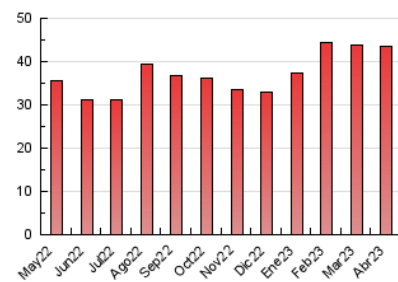

Pàgines (x 1000)