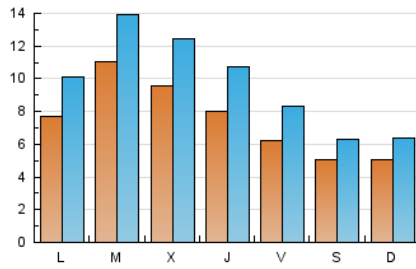

4. Gràfiques (Nacional i Internacional)

4.1 Per dia de la setmana (promig)

N. únics / Visites (x 100)