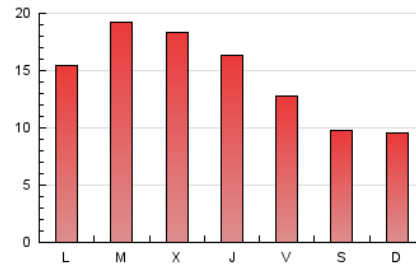

Pàgines (x 100)