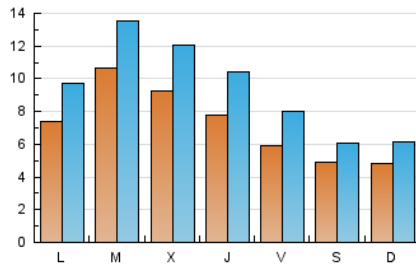

4. Gràfiques (Nacional)

4.1 Per dia de la setmana (promig)

N. únics / Visites (x 100)