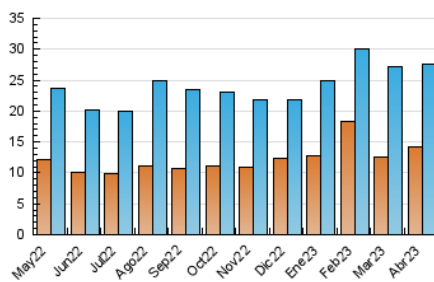

4.3 Per mesos

N. únics / Visites (x 1000)