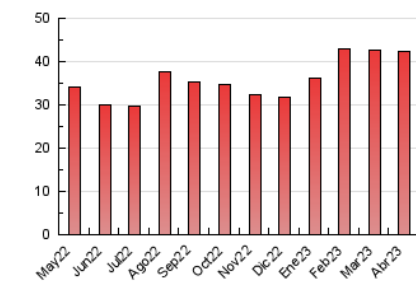

Pàgines (x 1000)