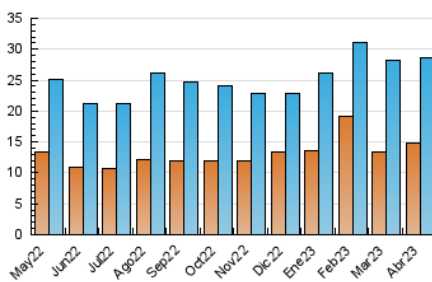

4.3 Per mesos

N. únics / Visites (x 1000)