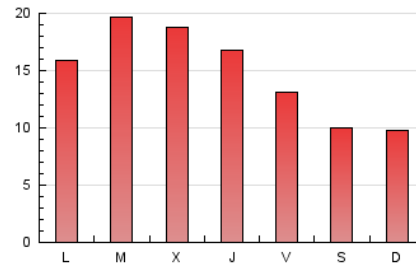

Pàgines (x 100)