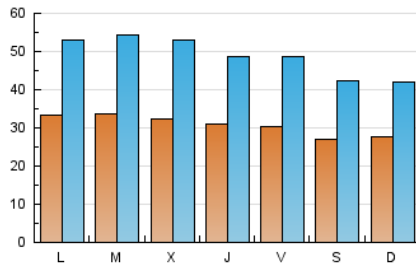

4. Gràfiques (Nacional)

4.1 Per dia de la setmana (promig)

N. únics / Visites (x 100)