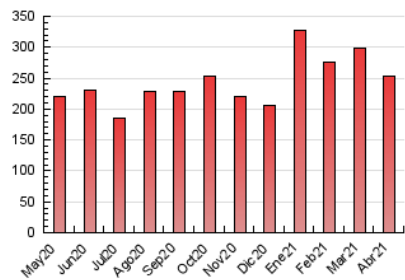

Pàgines (x 1000)