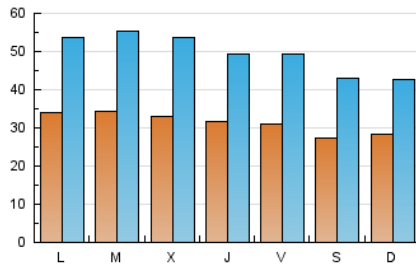

4. Gràfiques (Nacional i Internacional)

4.1 Per dia de la setmana (promig)

N. únics / Visites (x 100)