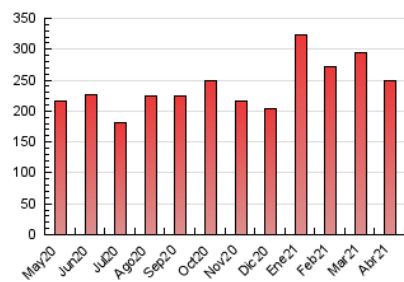

Pàgines (x 1000)