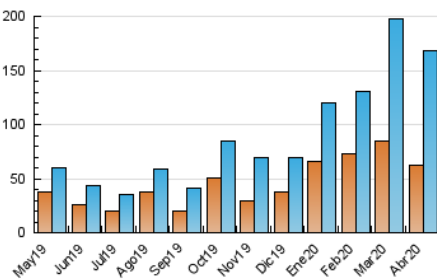

4.3 Per mesos

N. únics / Visites (x 1000)