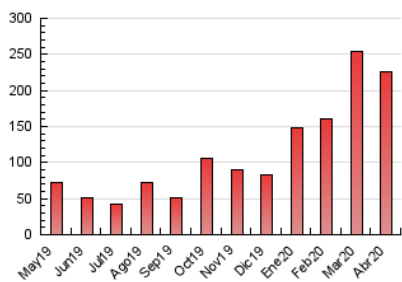

##### 4.2 Per franja horària (promig)

Visites (x 1000)

Pàgines (x 1000)

##### 4.3 Per mesos

N. únics / Visites (x 1000)

Pàgines (x 1000)