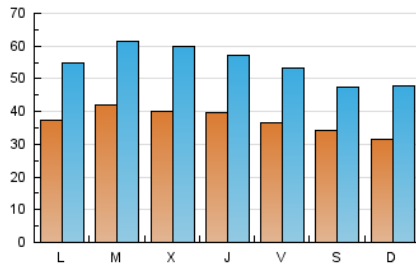

4. Gràfiques (Nacional)

4.1 Per dia de la setmana (promig)

N. únics / Visites (x 100)