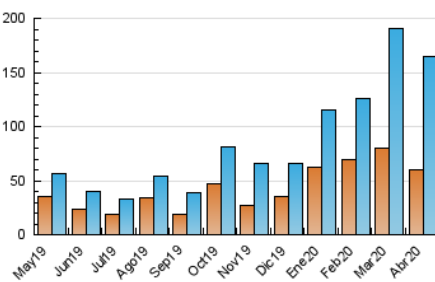

##### 4.1 Per dia de la setmana (promig)

N. únics / Visites (x 100)

Pàgines (x 100)

##### 4.2 Per franja horària (promig)

Visites (x 1000)

Pàgines (x 1000)

##### 4.3 Per mesos

N. únics / Visites (x 1000)

Pàgines (x 1000)