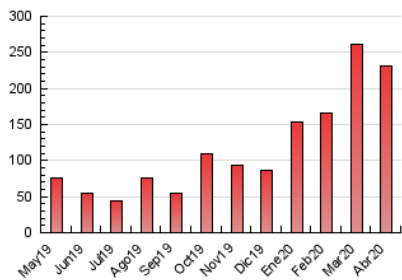

Pàgines (x 1000)