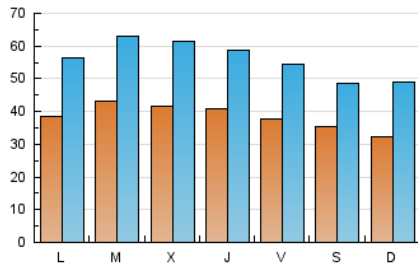

4. Gràfiques (Nacional i Internacional)

4.1 Per dia de la setmana (promig)

N. únics / Visites (x 100)